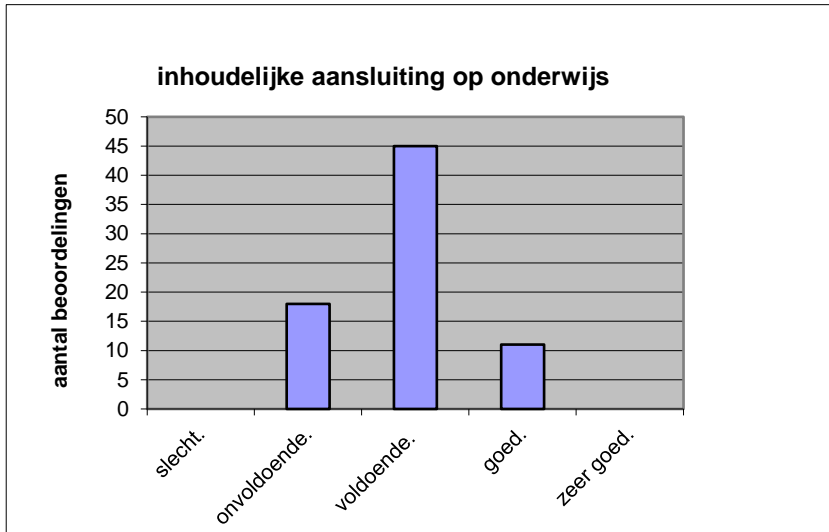

Wat is uw oordeel over de inhoudelijke aansluiting van het examen bij het gegeven onderwijs?

- zeer goed.
- goed.
- voldoende.
- onvoldoende.
- slecht.

	Abs	Perc.
zeer goed.	0	0%
goed.	11	15%
voldoende.	45	61%
onvoldoende.	18	24%
slecht.	0	0%
N=	74	100%

gemiddelde	2,91
standaardafw	0,62