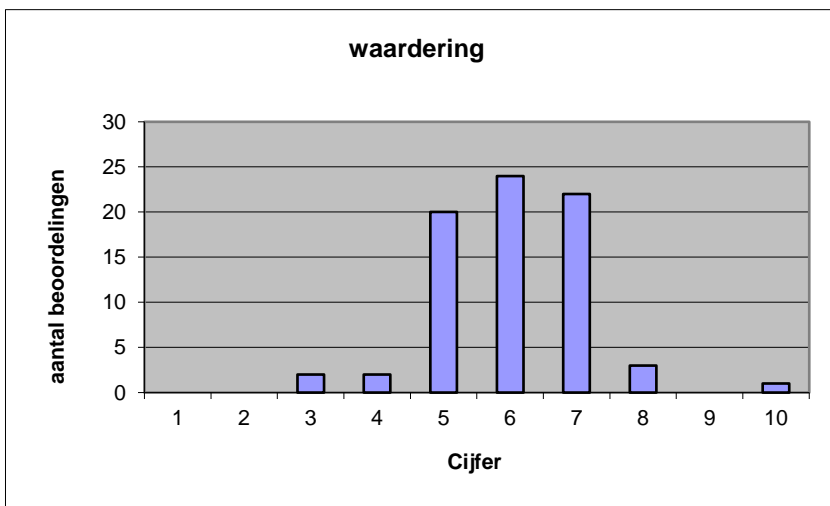

gemiddelde	1,72
standaardafw	0,48

Wat is uw oordeel over de inhoudelijke aansluiting van het examen bij het gegeven onderwijs?

- zeer goed.
- goed.
- voldoende.
- onvoldoende.
- slecht.

	Abs	Perc.
zeer goed.	0	0%
goed.	11	15%
voldoende.	45	61%
onvoldoende.	18	24%
slecht.	0	0%
<b>N=</b>	<b>74</b>	<b>100%</b>

gemiddelde	2,91
standaardafw	0,62

Welk cijfer zou u dit examen geven?  
Ik geef dit examen een:

- 1
- 2
- 3
- 4
- 5
- 6
- 7
- 8
- 9
- 10

	Abs.	Perc.
1	0	0%
2	0	0%
3	2	3%
4	2	3%
5	20	27%
6	24	32%
7	22	30%
8	3	4%
9	0	0%
10	1	1%
<b>N=</b>	<b>74</b>	<b>100%</b>

gemiddelde	6,03
standaardafw	1,15

**Quick scan**  
**GL/TL muziek CSE 2021 tijdvak 1**

**Correlatietabel**

	Lengte examen		
		Aansluiting onderwijs	
			Cijfer examen (waardering)
Moeilijkheidsgraad	-0,04	0,25	0,52
Lengte examen		0,00	0,11
Aansluiting onderwijs			0,60

Moeilijkheidsgraad	1 = te moeilijk, 5 = te makkelijk
Lengte examen	1 = te lang, 3 = te kort
Aansluiting onderwijs	hercodeerd: slecht=1; zeer goed=5
Cijfer examen (waardering)	1=slecht; 10 = uitmuntend