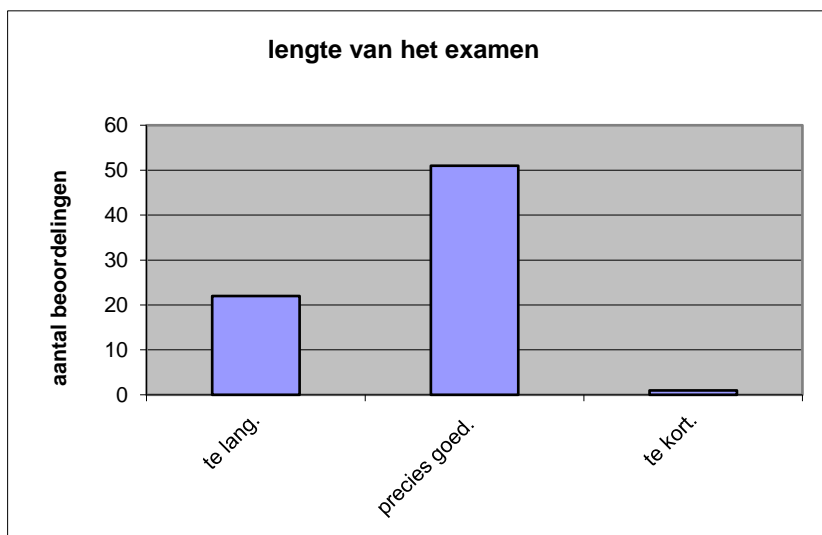

	<b>Abs.</b>	<b>Perc.</b>
te moeilijk.	12	16%
moeilijk.	47	64%
niet te moeilijk/niet te makkelijk.	14	19%
makkelijk.	1	1%
te makkelijk.	0	0%
<b>N=</b>	<b>74</b>	<b>100%</b>

gemiddelde	2,05
standaardafw.	0,64

Wat is uw oordeel over de lengte van het examen in verhouding tot de tijd die de kandidaat ervoor beschikbaar heeft?

Het examen is

- te lang.
- precies goed.
- te kort.

	<b>Abs.</b>	<b>Perc.</b>
te lang.	22	30%
precies goed.	51	69%
te kort.	1	1%
<b>N=</b>	<b>74</b>	<b>100%</b>

gemiddelde	1,72
standaardafw	0,48

Wat is uw oordeel over de inhoudelijke aansluiting van het examen bij het gegeven onderwijs?

- zeer goed.
- goed.
- voldoende.
- onvoldoende.
- slecht.

	Abs	Perc.
zeer goed.	0	0%
goed.	11	15%
voldoende.	45	61%
onvoldoende.	18	24%
slecht.	0	0%
<b>N=</b>	<b>74</b>	<b>100%</b>