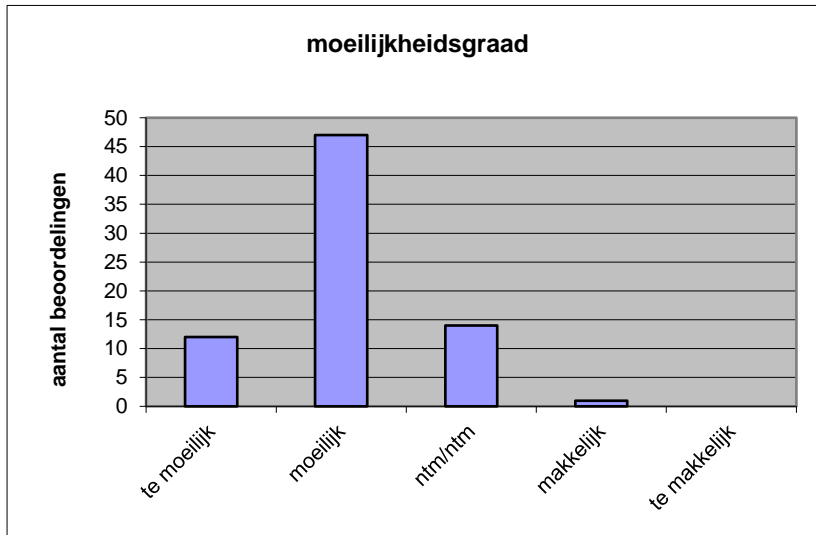

**Quick scan**  
**21206 GL/TL muziek CSE 2021 tijdvak 1**

Wat is uw oordeel over de moeilijkheidsgraad van het examen?

Ik vind het examen

- te moeilijk.
- moeilijk.
- niet te moeilijk/niet te makkelijk.
- makkelijk.
- te makkelijk.

	<b>Abs.</b>	<b>Perc.</b>
te moeilijk.	12	16%
moeilijk.	47	64%
niet te moeilijk/niet te makkelijk.	14	19%
makkelijk.	1	1%
te makkelijk.	0	0%
<b>N=</b>	<b>74</b>	<b>100%</b>

gemiddelde	2,05
standaardafw.	0,64

Wat is uw oordeel over de lengte van het examen in verhouding tot de tijd die de kandidaat ervoor beschikbaar heeft?

Het examen is

- te lang.
- precies goed.
- te kort.

	<b>Abs.</b>	<b>Perc.</b>
te lang.	22	30%
precies goed.	51	69%
te kort.	1	1%
<b>N=</b>	<b>74</b>	<b>100%</b>