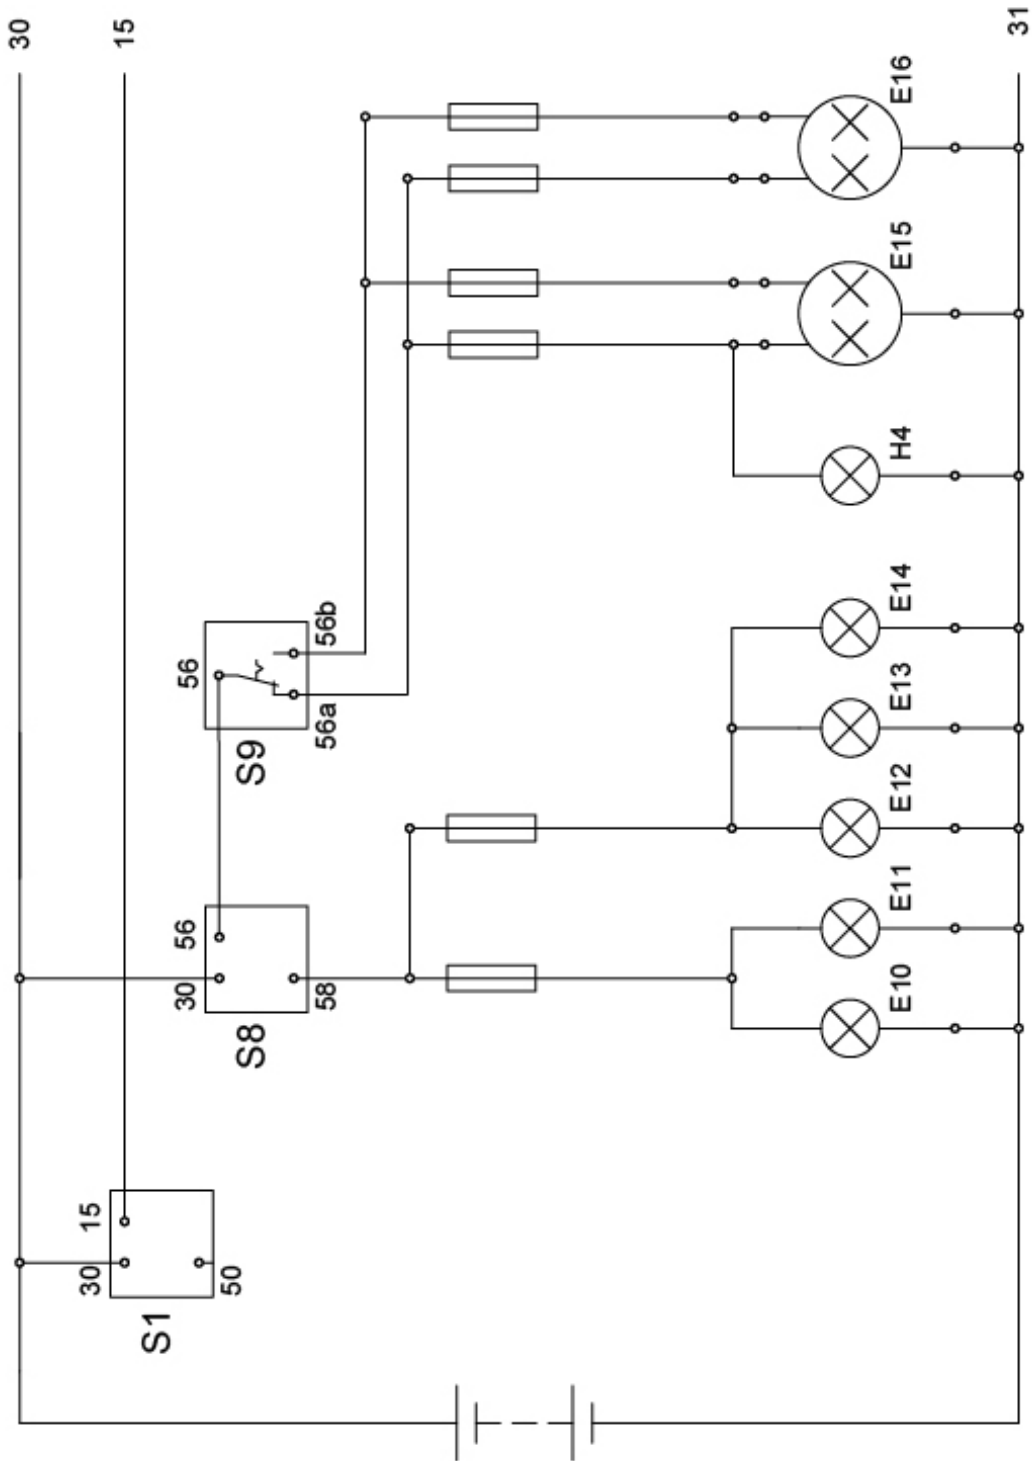

Examen VMBO-KB

**2021**

versie blauw, onderdeel **C**

**profielvak-cspe M&T – KB**

**uitwerkbijlage**

---

Naam kandidaat \_\_\_\_\_ Kandidaatnummer \_\_\_\_\_

**deze uitwerkbijlage pas uitdelen bij aanvang van opdracht 8**

# Opdracht 8

volledig verlichtingsschema

S1 = contactslot

S8 = lichtschakelaar

S9 = dimlicht-/grootlichtschakelaar

E10 = stadslicht

E11 = achterlicht

E12 = stadslicht

E13 = achterlicht

E14 = kentekenverlichting

E15 = dim-/grootlicht

E16 = dim-/grootlicht

H4 = grootlichtcontrolelamp