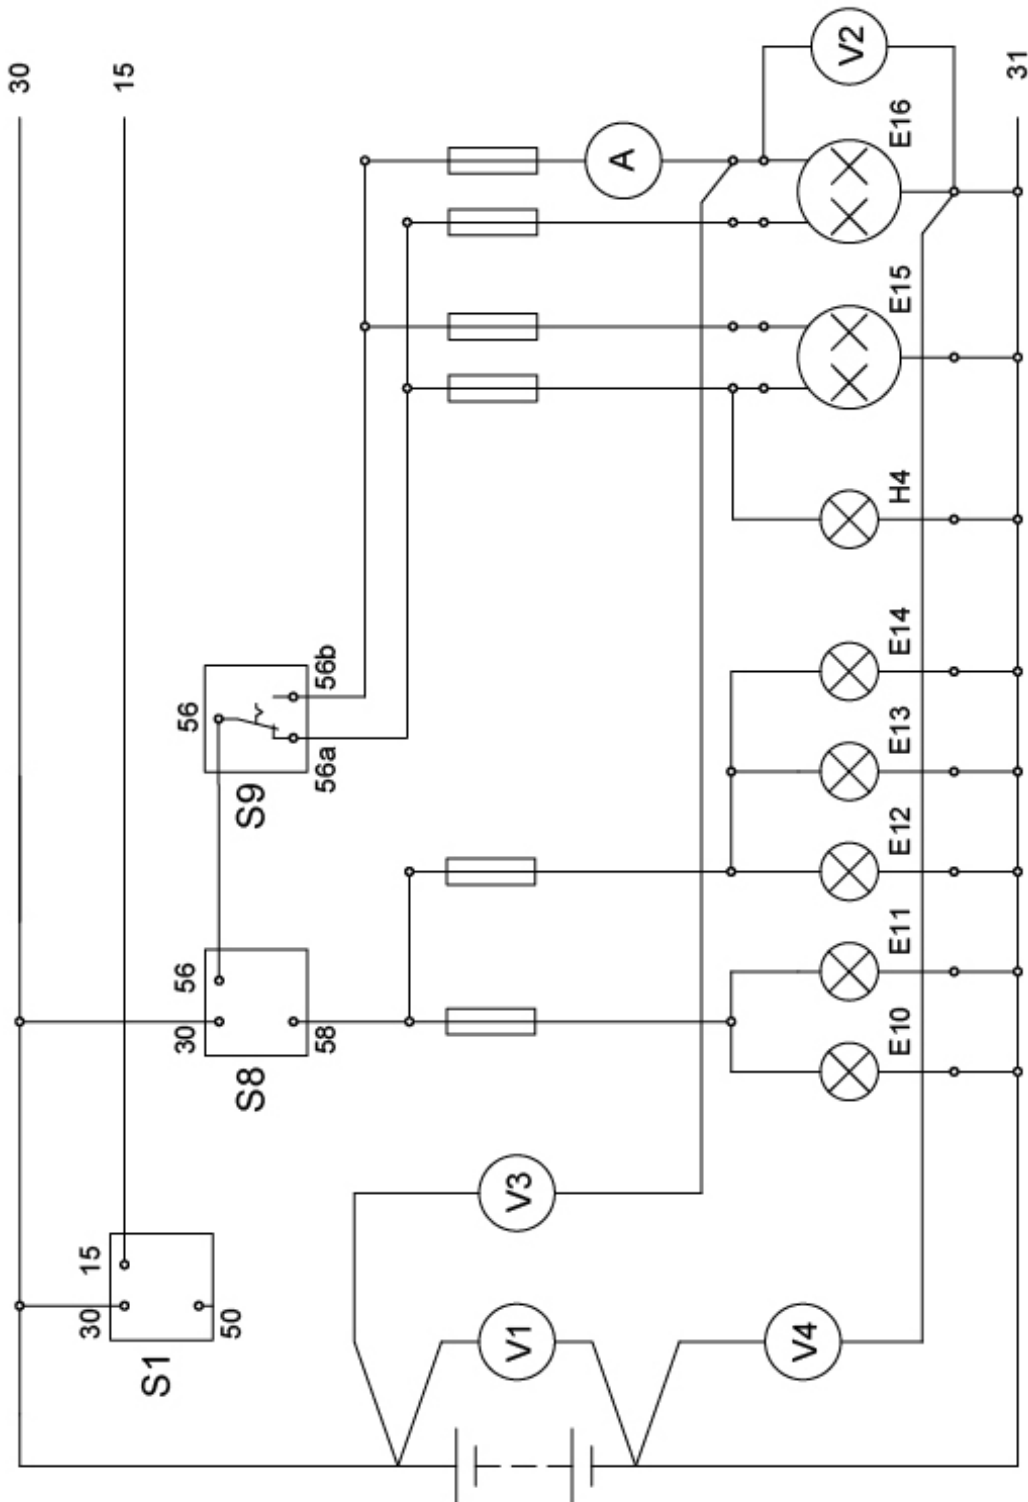

Examen VMBO-KB

**2021**

versie blauw, onderdeel **C**

profielvak-cspe M&T – KB

bijlage

---

**deze bijlage pas uitdelen bij aanvang van opdracht 9**

**Opdracht 9 en 10**  
volledig verlichtingsschema

S1 = contactslot

S8 = lichtsakelaar

S9 = dimlicht-/grootlichtsakelaar

E10 = stadslicht

E11 = achterlicht

E12 = stadslicht

E13 = achterlicht

E14 = kentekenverlichting

E15 = dim-/grootlicht

E16 = dim-/grootlicht

H4 = grootlichtcontrolelamp