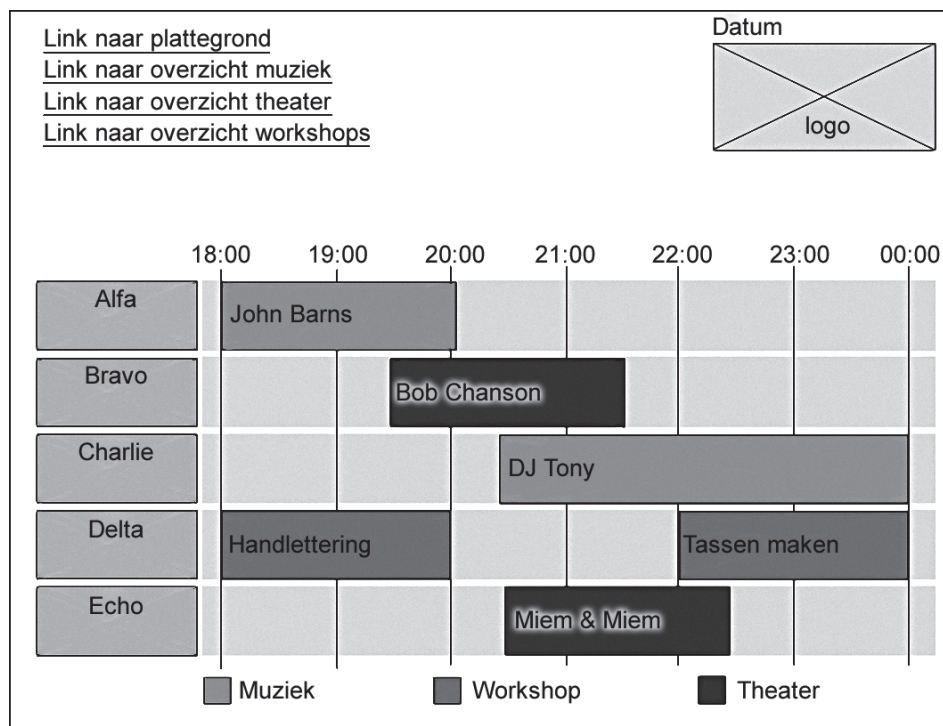

Overzichtspagina's (theater, muziek, workshops):

- Iedere overzichtspagina
  - bevat een filmpje.
  - bevat twee activiteiten met per activiteit tekst en een bijpassende afbeelding.
  - bevat een link naar www.festivalophetplein.nl/nieuws.

Stijlblad

Festival op het Plein

Interactief blokkenschema

kleuren

#288B8F #7EAEA4 #ECF18C #ED1D1D #000000

Blokken in blokkenschema

Muziek Theater Workshops

Achtergrondkleur #FCFFF3

Dit is een voorbeeldkop

Lettertype: Arial/Helvetica Bold, 32pt #288B8F

Dit is een voorbeeldkop

Lettertype: Arial/Helvetica Regular, 22pt #288B8F

Lettertype: Arial/Helvetica Regular, 12pt #000000

Dit is een voorbeeld van een tekstlink

Lettertype: Arial/Helvetica Regular, 12pt #7EAEA4

Lorem ipsum dolor sit amet, consectetur adipiscing elit, sed diam nonummy nibh euismod tincidunt ut laoreet dolore magna aliquam erat volutpat. Ut wisi enim ad minim veniam, quis nostrud exerci tation ullamcorper suscipit lobortis nisl ut aliquip ex ea commodo consequat. Duis

Wireframe blokkenschema