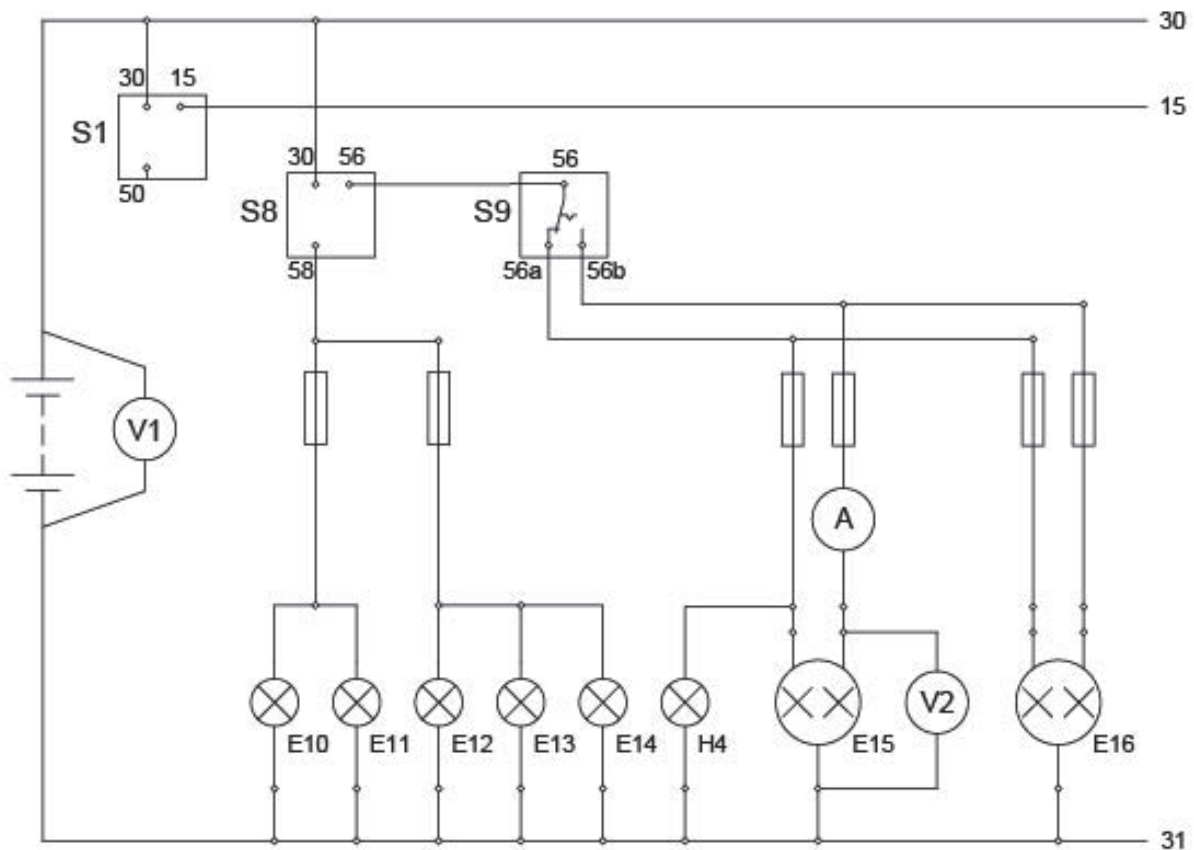

Examen VMBO-BB

2021

versie blauw, onderdeel **C**

profielvak-cspe M&T – BB

bijlage

Naam kandidaat _____ Kandidaatnummer _____

deze bijlage pas uitdelen bij aanvang van opdracht 8

Opdracht 8 en 9

volledig verlichtingsschema

S1 = contactslot

S8 = lichtsakelaar

S9 = dimlicht-/grootlicht-sakelaar

E10 = stadslicht

E11 = achterlicht

E12 = stadslicht

E13 = achterlicht

E14 = kentekenverlichting

E15 = dim-/grootlicht

E16 = dim-/grootlicht

H4 = grootlichtcontrolelamp