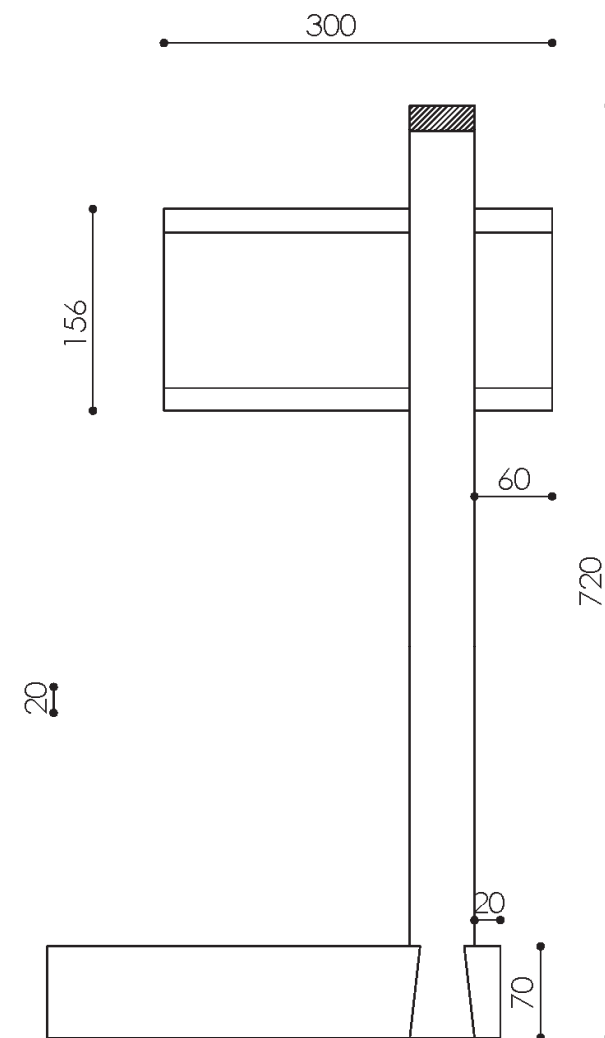

materiaalstaat

frame:

onderdeel	aantal	materiaal	lengte	breedte	dikte
1	1	vuren	700	50	20
2	1	vuren	700	50	20
3	1	vuren	470	50	20
4	1	vuren	350	70	20
5	1	vuren	350	70	20
6	1	vuren	500	70	20
11	1	vuren	500	50	20

element:

onderdeel	aantal	materiaal	lengte	breedte	dikte
7	1	triplex	500	300	18
8	1	triplex	500	300	18
9	1	triplex	300	120	18
10	1	triplex	300	120	18

lamello's	nr. 20, 6 stuks (element 4, frame verstek 2)
domino's	6 x 40 mm, 6 stuks (element 4, frame bovenin 2)
schapdragers	Ø5 mm, 4 stuks

BOVENAANZICHT

VOORAANZICHT

RECHTERZIJAANZICHT