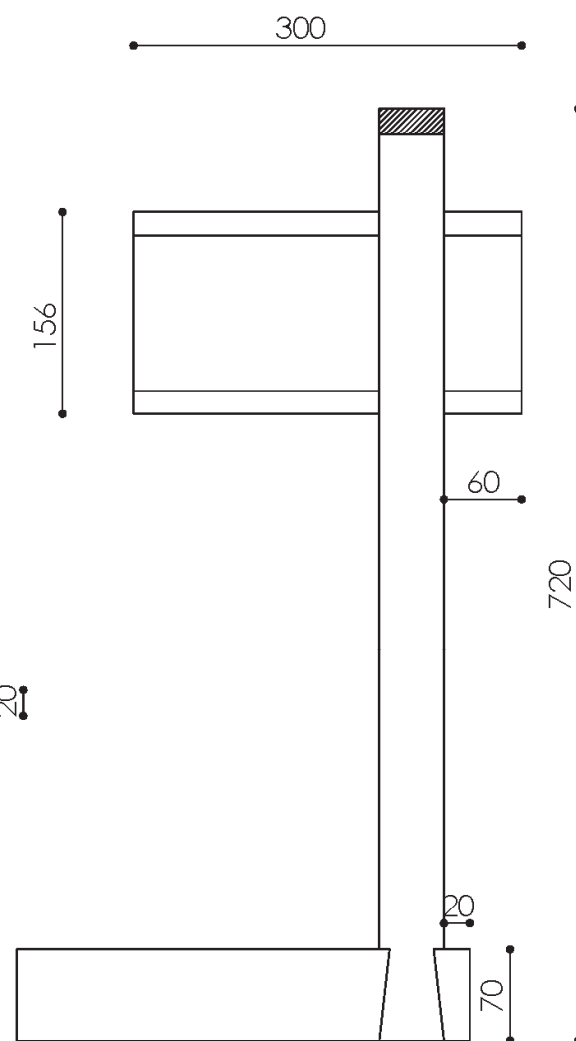

materiaalstaat

frame:

onderdeel	aantal	materiaal	lengte	breedte	dikte
1	1	vuren	700	50	20
2	1	vuren	700	50	20
3	1	vuren	470	50	20
4	1	vuren	350	70	20
5	1	vuren	350	70	20
6	1	vuren	500	70	20
11	1	vuren	500	50	20

element:

onderdeel	aantal	materiaal	lengte	breedte	dikte
7	1	triplex	500	300	18
8	1	triplex	500	300	18
9	1	triplex	300	120	18
10	1	triplex	300	120	18

lamello's	nr. 20, 6 stuks (element 4, frame verstek 2)
domino's	6 x 40 mm, 6 stuks (element 4, frame bovenin 2)
schapdragers	Ø5 mm, 4 stuks

BOVENAANZICHT

VOORAANZICHT

RECHTERZIJAANZICHT