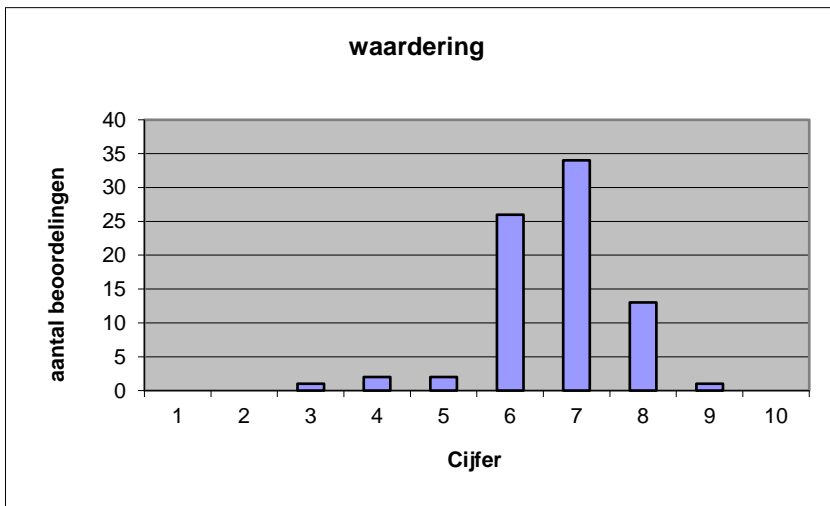

- zeer goed.
- goed.
- voldoende.
- onvoldoende.
- slecht.

	Abs	Perc.
zeer goed.	4	5%
goed.	28	35%
voldoende.	42	53%
onvoldoende.	5	6%
slecht.	0	0%
N=	79	100%

gemiddelde	3,39
standaardafw	0,69

Welk cijfer zou u dit examen geven?
Ik geef dit examen een:

- 1
- 2
- 3
- 4
- 5
- 6
- 7
- 8
- 9
- 10

	Abs.	Perc.
1	0	0%
2	0	0%
3	1	1%
4	2	3%
5	2	3%
6	26	33%
7	34	43%
8	13	16%
9	1	1%
10	0	0%
N=	79	100%

gemiddelde	6,68
standaardafw	0,99

Quick scan
HAVO Spaans 2021 tijdvak 1

Correlatietabel

	Lengte examen		
		Aansluiting onderwijs	
			Cijfer examen (waardering)
Moeilijkheidsgraad	0,26	0,09	0,50
Lengte examen		0,06	0,36
Aansluiting onderwijs			0,60

Moeilijkheidsgraad	1 = te moeilijk, 5 = te makkelijk
Lengte examen	1 = te lang, 3 = te kort
Aansluiting onderwijs	hercodeerd: slecht=1; zeer goed=5
Cijfer examen (waardering)	1=slecht; 10 = uitmuntend