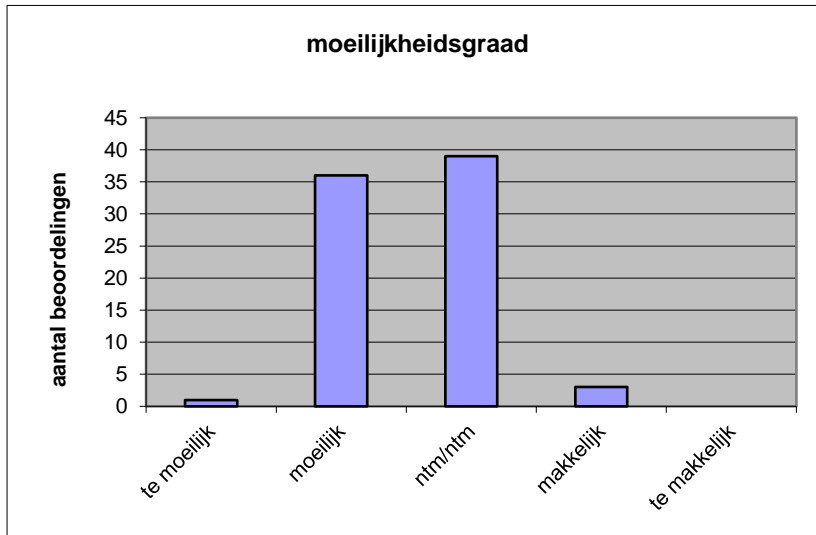

Quick scan
21139 HAVO Spaans 2021 tijdvak 1

Wat is uw oordeel over de moeilijkheidsgraad van het examen?
 Ik vind het examen

- te moeilijk.
- moeilijk.
- niet te moeilijk/niet te makkelijk.
- makkelijk.
- te makkelijk.

	Abs.	Perc.
te moeilijk.	1	1%
moeilijk.	36	46%
niet te moeilijk/niet te makkelijk.	39	49%
makkelijk.	3	4%
te makkelijk.	0	0%
N=	79	100%

gemiddelde	2,56
standaardafw.	0,59

Wat is uw oordeel over de lengte van het examen in verhouding tot de tijd die de kandidaat ervoor beschikbaar heeft?

Het examen is

- te lang.
- precies goed.
- te kort.

	Abs.	Perc.
te lang.	20	25%
precies goed.	58	73%
te kort.	1	1%
N=	79	100%

gemiddelde	1,76
standaardafw	0,46

Wat is uw oordeel over de inhoudelijke aansluiting van het examen bij het gegeven onderwijs?