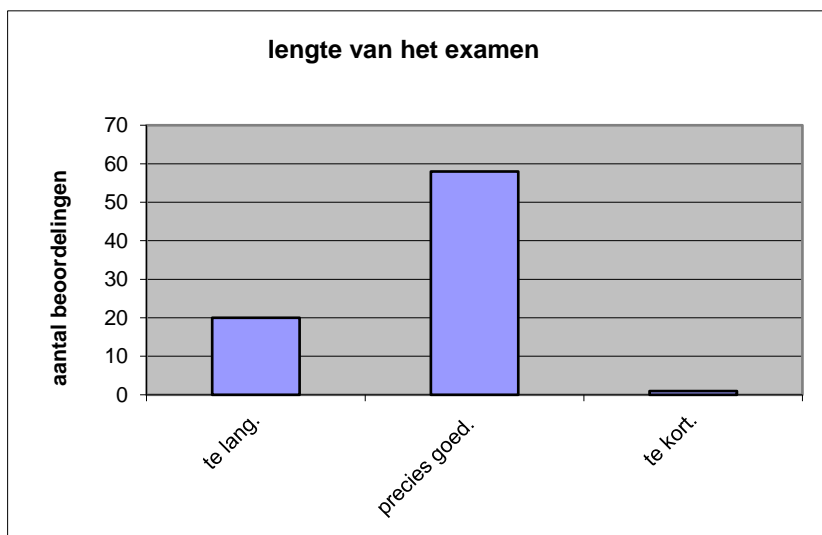

	Abs.	Perc.
te moeilijk.	1	1%
moeilijk.	36	46%
niet te moeilijk/niet te makkelijk.	39	49%
makkelijk.	3	4%
te makkelijk.	0	0%
N=	79	100%

gemiddelde	2,56
standaardafw.	0,59

Wat is uw oordeel over de lengte van het examen in verhouding tot de tijd die de kandidaat ervoor beschikbaar heeft?

Het examen is

- te lang.
- precies goed.
- te kort.

	Abs.	Perc.
te lang.	20	25%
precies goed.	58	73%
te kort.	1	1%
N=	79	100%

gemiddelde	1,76
standaardafw	0,46

Wat is uw oordeel over de inhoudelijke aansluiting van het examen bij het gegeven onderwijs?