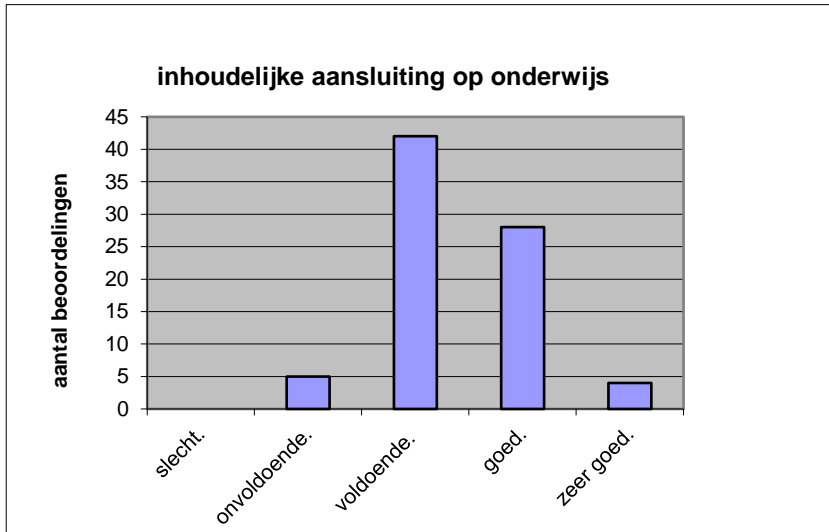

Wat is uw oordeel over de inhoudelijke aansluiting van het examen bij het gegeven onderwijs?

- zeer goed.
- goed.
- voldoende.
- onvoldoende.
- slecht.

	Abs	Perc.
zeer goed.	4	5%
goed.	28	35%
voldoende.	42	53%
onvoldoende.	5	6%
slecht.	0	0%
N=	79	100%

gemiddelde	3,39
standaardafw	0,69