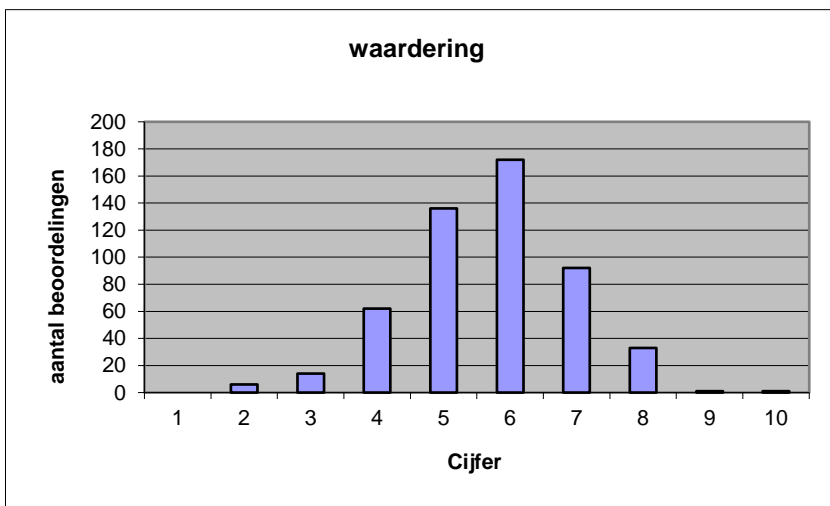

- zeer goed.
- goed.
- voldoende.
- onvoldoende.
- slecht.

	Abs	Perc.
zeer goed.	5	1%
goed.	81	16%
voldoende.	264	51%
onvoldoende.	143	28%
slecht.	24	5%
N=	517	100%

gemiddelde	2,81
standaardafw	0,79

Welk cijfer zou u dit examen geven?
Ik geef dit examen een:

- 1
- 2
- 3
- 4
- 5
- 6
- 7
- 8
- 9
- 10

	Abs.	Perc.
1	0	0%
2	6	1%
3	14	3%
4	62	12%
5	136	26%
6	172	33%
7	92	18%
8	33	6%
9	1	0%
10	1	0%
N=	517	100%

gemiddelde	5,69
standaardafw	1,25

Quick scan
HAVO Frans 2021 tijdvak 1

Correlatietabel

	Lengte examen		
		Aansluiting onderwijs	
			Cijfer examen (waardering)
Moeilijkheidsgraad	0,42	0,51	0,74
Lengte examen		0,27	0,49
Aansluiting onderwijs			0,67

Moeilijkheidsgraad	1 = te moeilijk, 5 = te makkelijk
Lengte examen	1 = te lang, 3 = te kort
Aansluiting onderwijs	hercodeerd: slecht=1; zeer goed=5
Cijfer examen (waardering)	1=slecht; 10 = uitmuntend