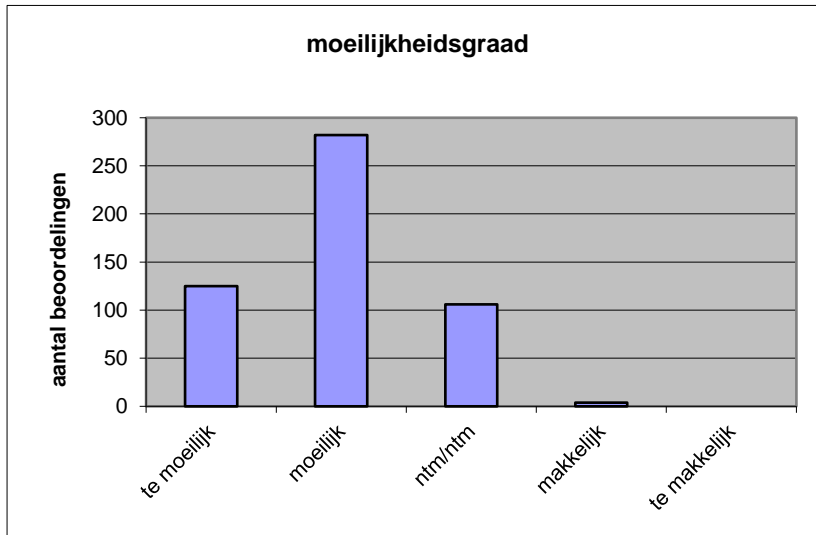

Quick scan
21136 HAVO Frans 2021 tijdvak 1

Wat is uw oordeel over de moeilijkheidsgraad van het examen?
 Ik vind het examen

- te moeilijk.
- moeilijk.
- niet te moeilijk/niet te makkelijk.
- makkelijk.
- te makkelijk.

	Abs.	Perc.
te moeilijk.	125	24%
moeilijk.	282	55%
niet te moeilijk/niet te makkelijk.	106	21%
makkelijk.	4	1%
te makkelijk.	0	0%
N=	517	100%

gemiddelde	1,98
standaardafw.	0,69

Wat is uw oordeel over de lengte van het examen in verhouding tot de tijd die de kandidaat ervoor beschikbaar heeft?

Het examen is

- te lang.
- precies goed.
- te kort.

	Abs.	Perc
te lang.	323	62%
precies goed.	189	37%
te kort.	5	1%
N=	517	100%

gemiddelde	1,38
standaardafw	0,51

Wat is uw oordeel over de inhoudelijke aansluiting van het examen bij het gegeven onderwijs?