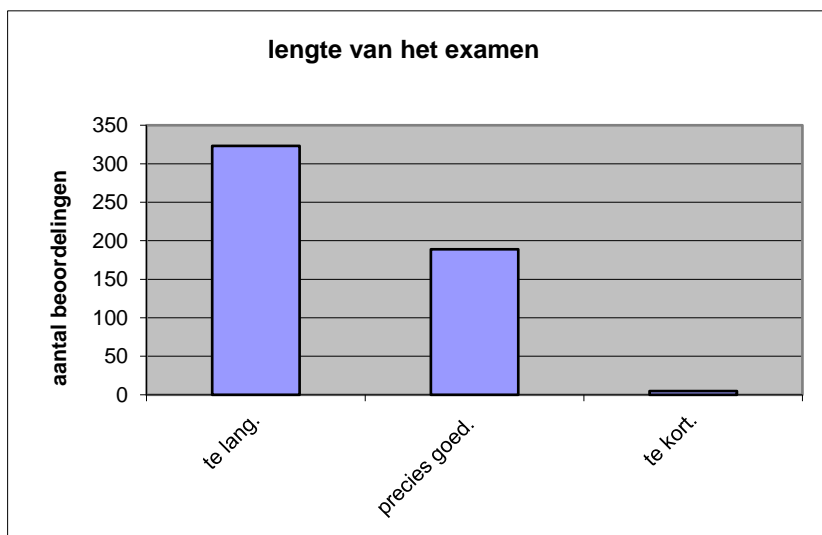

	Abs.	Perc.
te moeilijk.	125	24%
moeilijk.	282	55%
niet te moeilijk/niet te makkelijk.	106	21%
makkelijk.	4	1%
te makkelijk.	0	0%
N=	517	100%

gemiddelde	1,98
standaardafw.	0,69

Wat is uw oordeel over de lengte van het examen in verhouding tot de tijd die de kandidaat ervoor beschikbaar heeft?

Het examen is

- te lang.
- precies goed.
- te kort.

	Abs.	Perc
te lang.	323	62%
precies goed.	189	37%
te kort.	5	1%
N=	517	100%

gemiddelde	1,38
standaardafw	0,51

Wat is uw oordeel over de inhoudelijke aansluiting van het examen bij het gegeven onderwijs?