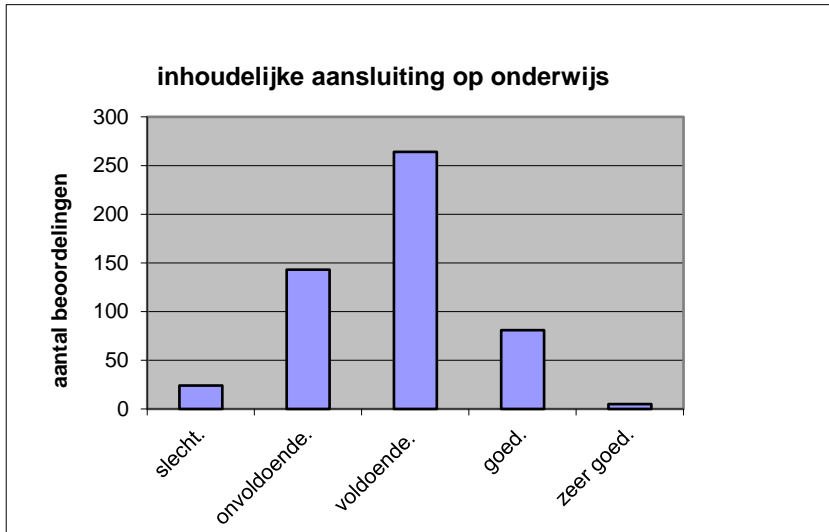

Wat is uw oordeel over de inhoudelijke aansluiting van het examen bij het gegeven onderwijs?

- zeer goed.
- goed.
- voldoende.
- onvoldoende.
- slecht.

	Abs	Perc.
zeer goed.	5	1%
goed.	81	16%
voldoende.	264	51%
onvoldoende.	143	28%
slecht.	24	5%
N=	517	100%

gemiddelde	2,81
standaardafw	0,79