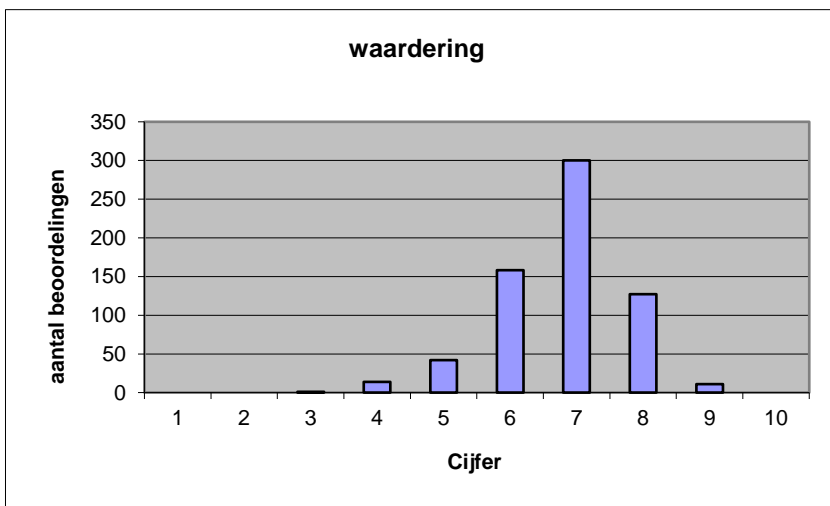

- zeer goed.
- goed.
- voldoende.
- onvoldoende.
- slecht.

	Abs	Perc.
zeer goed.	16	2%
goed.	219	34%
voldoende.	339	52%
onvoldoende.	72	11%
slecht.	7	1%
N=	653	100%

gemiddelde	3,25
standaardafw	0,72

Welk cijfer zou u dit examen geven?
Ik geef dit examen een:

- 1
- 2
- 3
- 4
- 5
- 6
- 7
- 8
- 9
- 10

	Abs.	Perc.
1	0	0%
2	0	0%
3	1	0%
4	14	2%
5	42	6%
6	158	24%
7	300	46%
8	127	19%
9	11	2%
10	0	0%
N=	653	100%

gemiddelde	6,79
standaardafw	0,97

Quick scan
HAVO Duits 2021 tijdvak 1

Correlatietabel

	Lengte examen		
		Aansluiting onderwijs	
			Cijfer examen (waardering)
Moeilijkheidsgraad	0,24	0,31	0,57
Lengte examen		0,12	0,31
Aansluiting onderwijs			0,53

Moeilijkheidsgraad	1 = te moeilijk, 5 = te makkelijk
Lengte examen	1 = te lang, 3 = te kort
Aansluiting onderwijs	hercodeerd: slecht=1; zeer goed=5
Cijfer examen (waardering)	1=slecht; 10 = uitmuntend