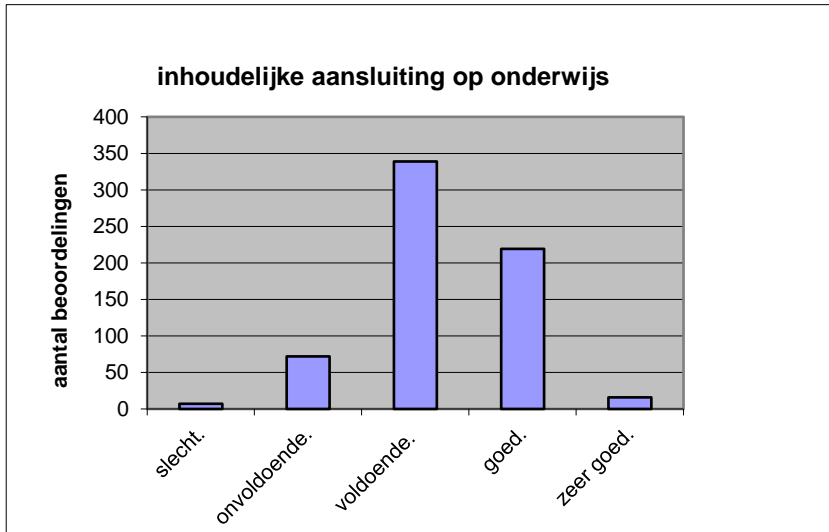

Wat is uw oordeel over de inhoudelijke aansluiting van het examen bij het gegeven onderwijs?

- zeer goed.
- goed.
- voldoende.
- onvoldoende.
- slecht.

	Abs	Perc.
zeer goed.	16	2%
goed.	219	34%
voldoende.	339	52%
onvoldoende.	72	11%
slecht.	7	1%
N=	653	100%

gemiddelde	3,25
standaardafw	0,72