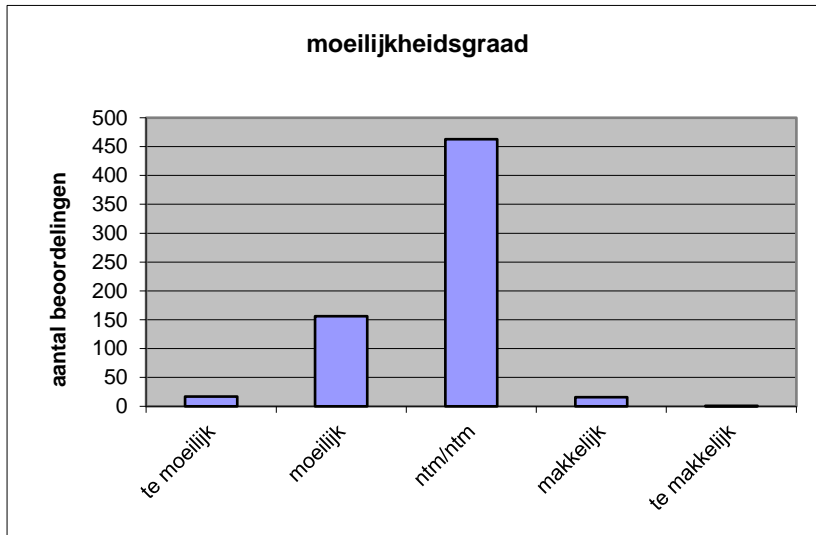

Quick scan
21137 HAVO Duits 2021 tijdvak 1

Wat is uw oordeel over de moeilijkheidsgraad van het examen?

Ik vind het examen

- te moeilijk.
- moeilijk.
- niet te moeilijk/niet te makkelijk.
- makkelijk.
- te makkelijk.

	Abs.	Perc.
te moeilijk.	17	3%
moeilijk.	156	24%
niet te moeilijk/niet te makkelijk.	463	71%
makkelijk.	16	2%
te makkelijk.	1	0%
N=	653	100%

gemiddelde	2,74
standaardafw.	0,55

Wat is uw oordeel over de lengte van het examen in verhouding tot de tijd die de kandidaat ervoor beschikbaar heeft?

Het examen is

- te lang.
- precies goed.
- te kort.

	Abs.	Perc.
te lang.	139	21%
precies goed.	510	78%
te kort.	4	1%
N=	653	100%

gemiddelde	1,79
standaardafw	0,42

Wat is uw oordeel over de inhoudelijke aansluiting van het examen bij het gegeven onderwijs?