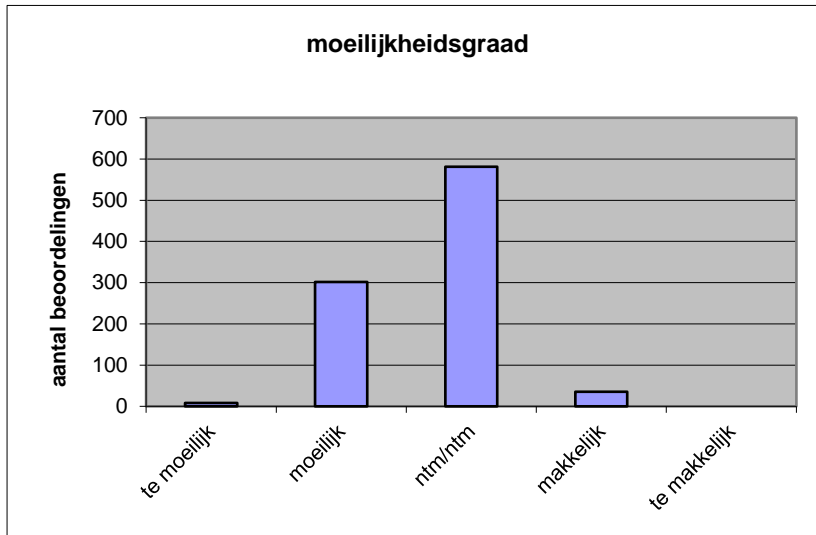

Quick scan
21150 HAVO biologie 2021 tijdvak 1

Wat is uw oordeel over de moeilijkheidsgraad van het examen?

Ik vind het examen

- te moeilijk.
- moeilijk.
- niet te moeilijk/niet te makkelijk.
- makkelijk.
- te makkelijk.

	Abs.	Perc.
te moeilijk.	8	1%
moeilijk.	302	33%
niet te moeilijk/niet te makkelijk.	581	63%
makkelijk.	35	4%
te makkelijk.	0	0%
N=	926	100%

gemiddelde	2,69
standaardafw.	0,55

Wat is uw oordeel over de lengte van het examen in verhouding tot de tijd die de kandidaat ervoor beschikbaar heeft?

Het examen is

- te lang.
- precies goed.
- te kort.

	Abs.	Perc.
te lang.	158	17%
precies goed.	755	82%
te kort.	13	1%
N=	926	100%

gemiddelde	1,84
standaardafw	0,40

Wat is uw oordeel over de inhoudelijke aansluiting van het examen bij het gegeven onderwijs?