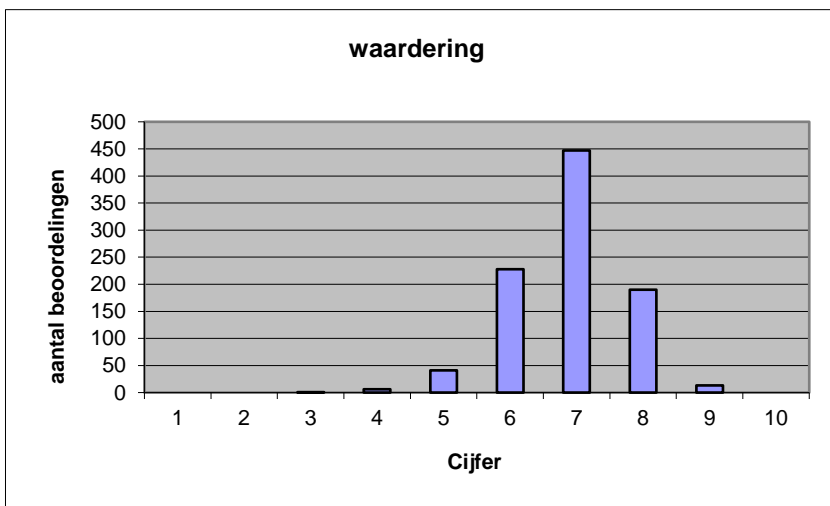

- zeer goed.
- goed.
- voldoende.
- onvoldoende.
- slecht.

	Abs	Perc.
zeer goed.	25	3%
goed.	334	36%
voldoende.	482	52%
onvoldoende.	80	9%
slecht.	5	1%
N=	926	100%

gemiddelde	3,32
standaardafw	0,69

Welk cijfer zou u dit examen geven?
Ik geef dit examen een:

- 1
- 2
- 3
- 4
- 5
- 6
- 7
- 8
- 9
- 10

	Abs.	Perc.
1	0	0%
2	0	0%
3	1	0%
4	6	1%
5	41	4%
6	228	25%
7	447	48%
8	190	21%
9	13	1%
10	0	0%
N=	926	100%

gemiddelde	6,87
standaardafw	0,86

Quick scan
HAVO biologie 2021 tijdvak 1

Correlatietabel

	Lengte examen		
		Aansluiting onderwijs	
			Cijfer examen (waardering)
Moeilijkheidsgraad	0,16	0,10	0,34
Lengte examen		0,02	0,10
Aansluiting onderwijs			0,60

Moeilijkheidsgraad	1 = te moeilijk, 5 = te makkelijk
Lengte examen	1 = te lang, 3 = te kort
Aansluiting onderwijs	hercodeerd: slecht=1; zeer goed=5
Cijfer examen (waardering)	1=slecht; 10 = uitmuntend