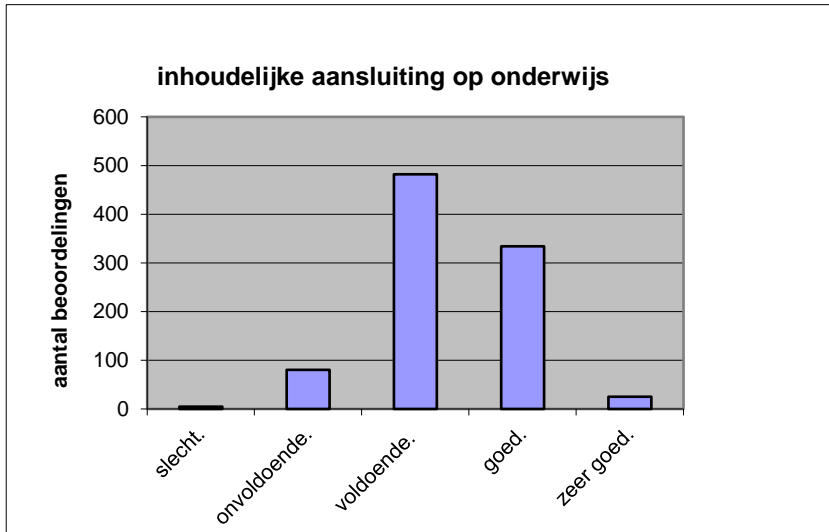

Wat is uw oordeel over de inhoudelijke aansluiting van het examen bij het gegeven onderwijs?

- zeer goed.
- goed.
- voldoende.
- onvoldoende.
- slecht.

	Abs	Perc.
zeer goed.	25	3%
goed.	334	36%
voldoende.	482	52%
onvoldoende.	80	9%
slecht.	5	1%
N=	926	100%

gemiddelde	3,32
standaardafw	0,69