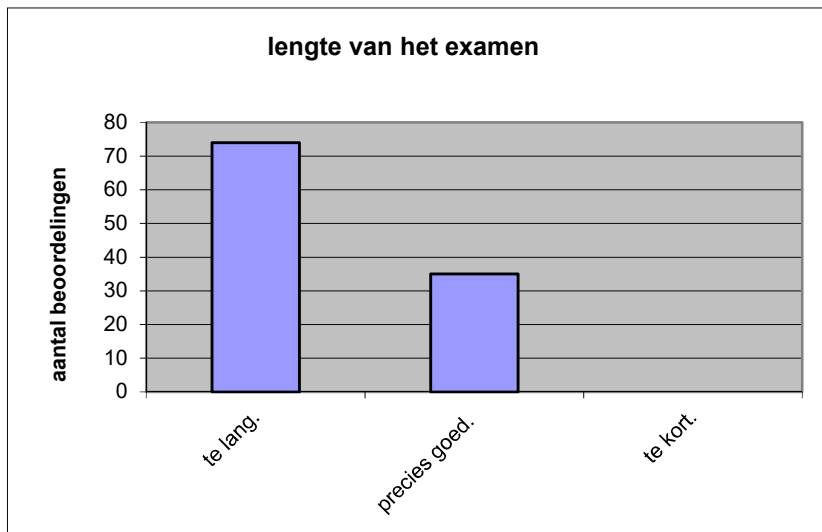

	<b>Abs.</b>	<b>Perc.</b>
te moeilijk.	30	28%
moeilijk.	65	60%
niet te moeilijk/niet te makkelijk.	13	12%
makkelijk.	1	1%
te makkelijk.	0	0%
<b>N=</b>	<b>109</b>	<b>100%</b>

gemiddelde	1,86
standaardafw.	0,65

Wat is uw oordeel over de lengte van het examen in verhouding tot de tijd die de kandidaat ervoor beschikbaar heeft?

Het examen is

- te lang.
- precies goed.
- te kort.

	<b>Abs.</b>	<b>Perc.</b>
te lang.	74	68%
precies goed.	35	32%
te kort.	0	0%
<b>N=</b>	<b>109</b>	<b>100%</b>

gemiddelde	1,32
standaardafw	0,47

Wat is uw oordeel over de inhoudelijke aansluiting van het examen bij het gegeven onderwijs?

- zeer goed.
- goed.
- voldoende.
- onvoldoende.
- slecht.

	Abs	Perc.
zeer goed.	1	1%
goed.	18	17%
voldoende.	56	51%
onvoldoende.	32	29%
slecht.	2	2%
<b>N=</b>	<b>109</b>	<b>100%</b>