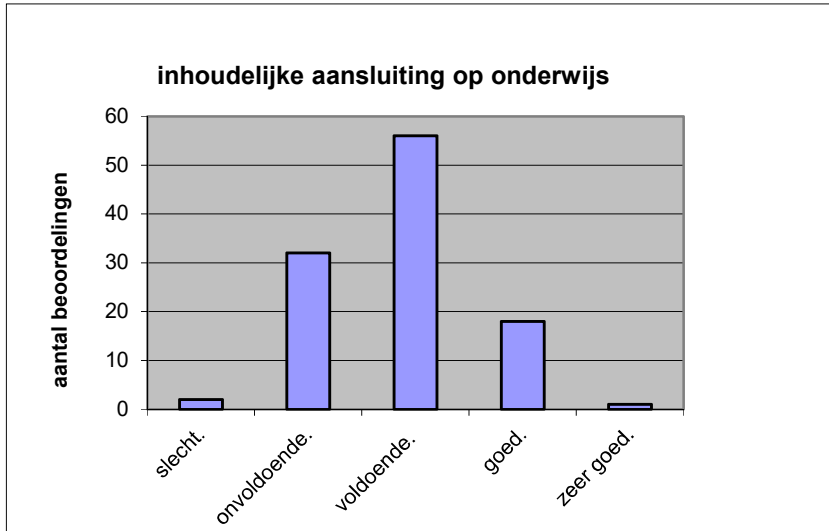

Wat is uw oordeel over de inhoudelijke aansluiting van het examen bij het gegeven onderwijs?

- zeer goed.
- goed.
- voldoende.
- onvoldoende.
- slecht.

	Abs	Perc.
zeer goed.	1	1%
goed.	18	17%
voldoende.	56	51%
onvoldoende.	32	29%
slecht.	2	2%
N=	109	100%

gemiddelde	2,85
standaardafw	0,74