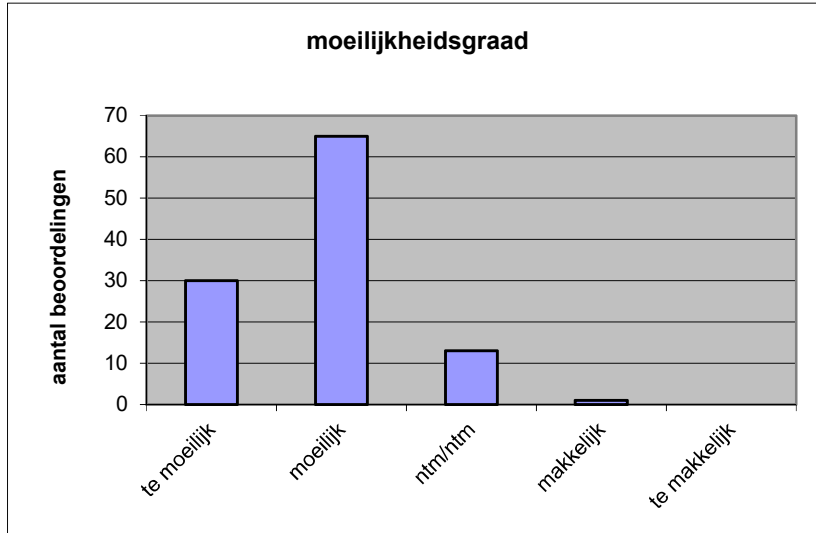

**Quick scan**  
**19108 VWO Spaans 2019 tijdvak 1**

Wat is uw oordeel over de moeilijkheidsgraad van het examen?

Ik vind het examen

- te moeilijk.
- moeilijk.
- niet te moeilijk/niet te makkelijk.
- makkelijk.
- te makkelijk.

	<b>Abs.</b>	<b>Perc.</b>
te moeilijk.	30	28%
moeilijk.	65	60%
niet te moeilijk/niet te makkelijk.	13	12%
makkelijk.	1	1%
te makkelijk.	0	0%
<b>N=</b>	<b>109</b>	<b>100%</b>

gemiddelde	1,86
standaardafw.	0,65

Wat is uw oordeel over de lengte van het examen in verhouding tot de tijd die de kandidaat ervoor beschikbaar heeft?

Het examen is

- te lang.
- precies goed.
- te kort.

	<b>Abs.</b>	<b>Perc.</b>
te lang.	74	68%
precies goed.	35	32%
te kort.	0	0%
<b>N=</b>	<b>109</b>	<b>100%</b>