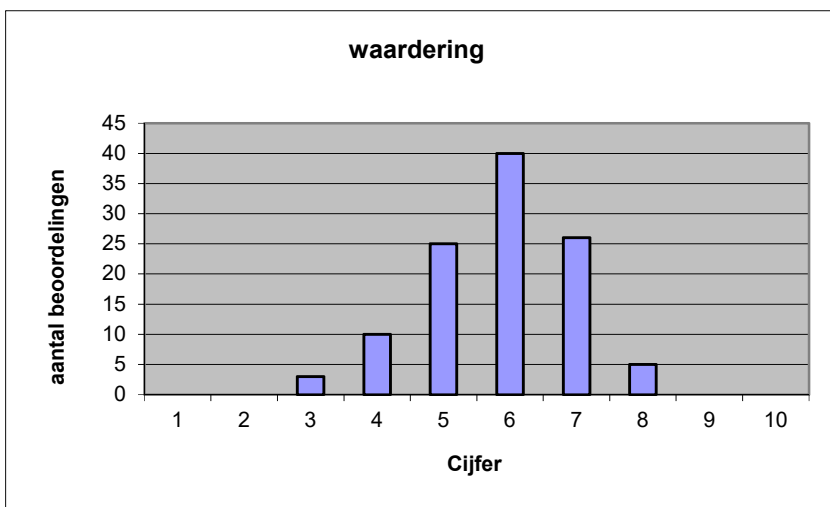

gemiddelde	2,85
standaardafw	0,74

Welk cijfer zou u dit examen geven?  
Ik geef dit examen een:

- 1
- 2
- 3
- 4
- 5
- 6
- 7
- 8
- 9
- 10

	Abs.	Perc.
1	0	0%
2	0	0%
3	3	3%
4	10	9%
5	25	23%
6	40	37%
7	26	24%
8	5	5%
9	0	0%
10	0	0%
<b>N=</b>	<b>109</b>	<b>100%</b>

gemiddelde	5,83
standaardafw	1,12

**Quick scan**  
**VWO Spaans 2019 tijdvak 1**

**Correlatietabel**

	Lengte examen		
		Aansluiting onderwijs	
		Cijfer examen (waardering)	
Moeilijkheidsgraad	0,42	0,40	0,58
Lengte examen		0,11	0,38
Aansluiting onderwijs			0,64

Moeilijkheidsgraad	1 = te moeilijk, 5 = te makkelijk
Lengte examen	1 = te lang, 3 = te kort
Aansluiting onderwijs	hercodeerd: slecht=1; zeer goed=5
Cijfer examen (waardering)	1=slecht; 10 = uitmuntend