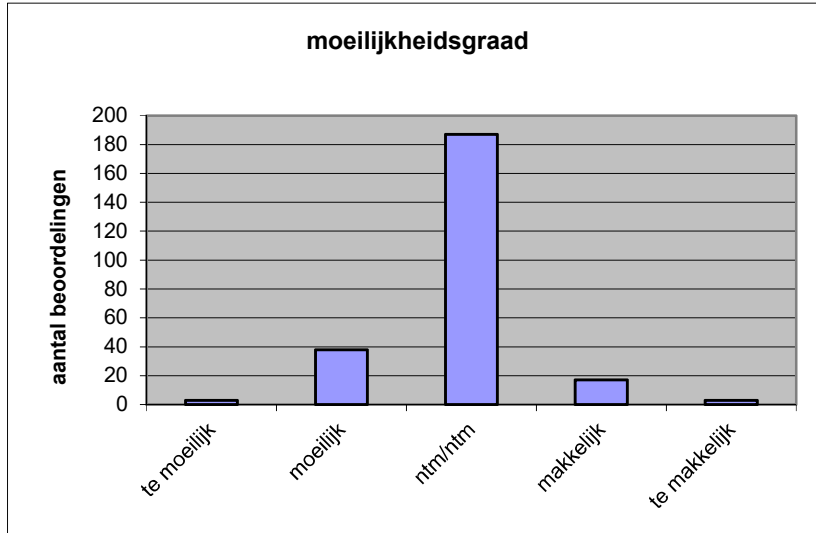

Quick scan
19104 VWO Griekse taal en cultuur 2019 tijdvak 1

Wat is uw oordeel over de moeilijkheidsgraad van het examen?

Ik vind het examen

- te moeilijk.
- moeilijk.
- niet te moeilijk/niet te makkelijk.
- makkelijk.
- te makkelijk.

	Abs.	Perc.
te moeilijk.	3	1%
moeilijk.	38	15%
niet te moeilijk/niet te makkelijk.	187	75%
makkelijk.	17	7%
te makkelijk.	3	1%
N=	248	100%

gemiddelde	2,92
standaardafw.	0,56

Wat is uw oordeel over de lengte van het examen in verhouding tot de tijd die de kandidaat ervoor beschikbaar heeft?

Het examen is

- te lang.
- precies goed.
- te kort.

	Abs.	Perc
te lang.	60	24%
precies goed.	187	75%
te kort.	1	0%
N=	248	100%

gemiddelde	1,76
standaardafw	0,44

Wat is uw oordeel over de inhoudelijke aansluiting van het examen bij het gegeven onderwijs?