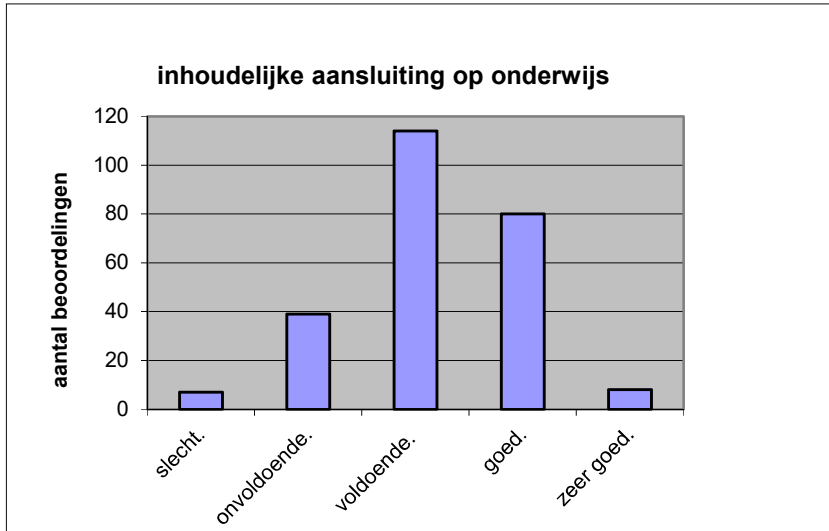

Wat is uw oordeel over de inhoudelijke aansluiting van het examen bij het gegeven onderwijs?

- zeer goed.
- goed.
- voldoende.
- onvoldoende.
- slecht.

	Abs	Perc.
zeer goed.	8	3%
goed.	80	32%
voldoende.	114	46%
onvoldoende.	39	16%
slecht.	7	3%
N=	248	100%

gemiddelde	3,17
standaardafw	0,83