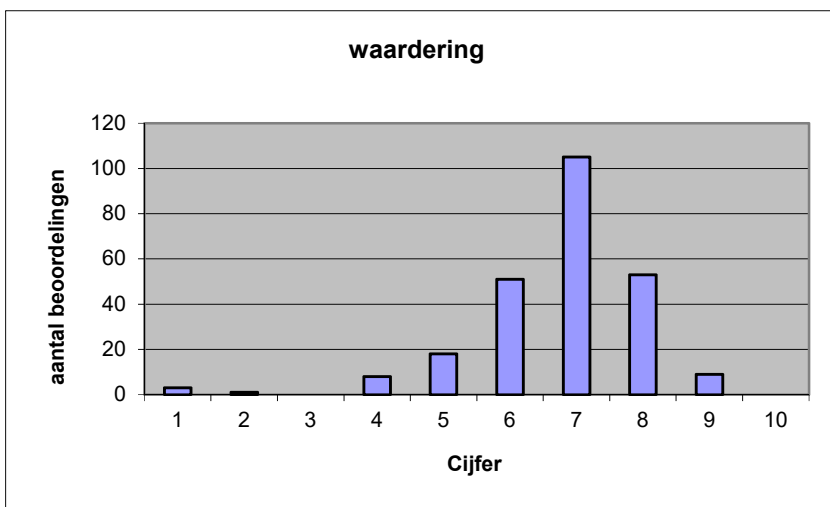

- zeer goed.
- goed.
- voldoende.
- onvoldoende.
- slecht.

	Abs	Perc.
zeer goed.	8	3%
goed.	80	32%
voldoende.	114	46%
onvoldoende.	39	16%
slecht.	7	3%
N=	248	100%

gemiddelde	3,17
standaardafw	0,83

Welk cijfer zou u dit examen geven?
Ik geef dit examen een:

- 1
- 2
- 3
- 4
- 5
- 6
- 7
- 8
- 9
- 10

	Abs.	Perc.
1	3	1%
2	1	0%
3	0	0%
4	8	3%
5	18	7%
6	51	21%
7	105	42%
8	53	21%
9	9	4%
10	0	0%
N=	248	100%

gemiddelde	6,75
standaardafw	1,27

Quick scan
VWO Griekse taal en cultuur 2019 tijdvak 1

Correlatietabel

	Lengte examen		
		Aansluiting onderwijs	
		Cijfer examen (waardering)	
Moeilijkheidsgraad	0,25	0,02	0,23
Lengte examen		0,04	0,15
Aansluiting onderwijs			0,64

Moeilijkheidsgraad	1 = te moeilijk, 5 = te makkelijk
Lengte examen	1 = te lang, 3 = te kort
Aansluiting onderwijs	hercodeerd: slecht=1; zeer goed=5
Cijfer examen (waardering)	1=slecht; 10 = uitmuntend