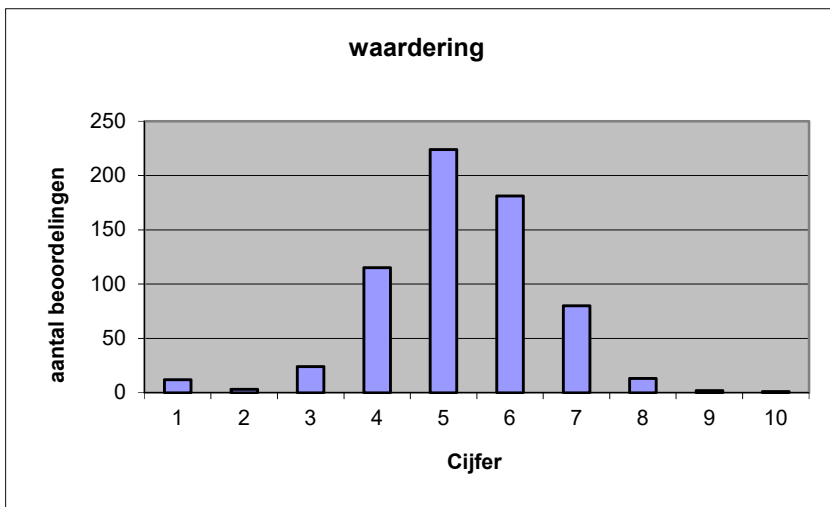

gemiddelde	2,68
standaardafw	0,84

Welk cijfer zou u dit examen geven?  
Ik geef dit examen een:

- 1
- 2
- 3
- 4
- 5
- 6
- 7
- 8
- 9
- 10

	Abs.	Perc.
1	12	2%
2	3	0%
3	24	4%
4	115	18%
5	224	34%
6	181	28%
7	80	12%
8	13	2%
9	2	0%
10	1	0%
<b>N=</b>	<b>655</b>	<b>100%</b>

gemiddelde	5,26
standaardafw	1,27

**Quick scan**  
**VWO Frans 2019 tijdvak 1**

**Correlatietabel**

	Lengte examen		
		Aansluiting onderwijs	
		Cijfer examen (waardering)	
Moeilijkheidsgraad	0,24	0,46	0,62
Lengte examen		0,21	0,27
Aansluiting onderwijs			0,67

Moeilijkheidsgraad	1 = te moeilijk, 5 = te makkelijk
Lengte examen	1 = te lang, 3 = te kort
Aansluiting onderwijs	hercodeerd: slecht=1; zeer goed=5
Cijfer examen (waardering)	1=slecht; 10 = uitmuntend