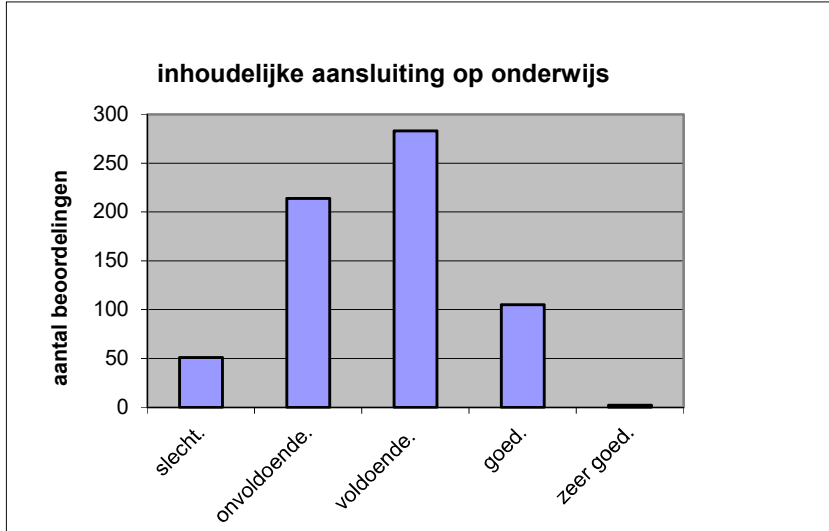

Wat is uw oordeel over de inhoudelijke aansluiting van het examen bij het gegeven onderwijs?

- zeer goed.
- goed.
- voldoende.
- onvoldoende.
- slecht.

	Abs	Perc.
zeer goed.	2	0%
goed.	105	16%
voldoende.	283	43%
onvoldoende.	214	33%
slecht.	51	8%
N=	655	100%

gemiddelde	2,68
standaardafw	0,84