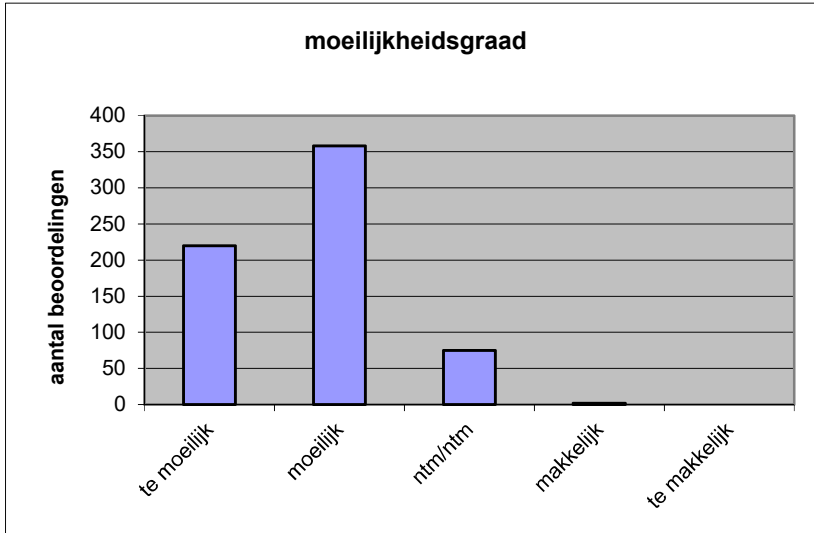

**Quick scan**  
**19105 VWO Frans 2019 tijdvak 1**

Wat is uw oordeel over de moeilijkheidsgraad van het examen?

Ik vind het examen

- te moeilijk.
- moeilijk.
- niet te moeilijk/niet te makkelijk.
- makkelijk.
- te makkelijk.

	<b>Abs.</b>	<b>Perc.</b>
te moeilijk.	220	34%
moeilijk.	358	55%
niet te moeilijk/niet te makkelijk.	75	11%
makkelijk.	2	0%
te makkelijk.	0	0%
<b>N=</b>	<b>655</b>	<b>100%</b>

gemiddelde	1,78
standaardafw.	0,65

Wat is uw oordeel over de lengte van het examen in verhouding tot de tijd die de kandidaat ervoor beschikbaar heeft?

Het examen is

- te lang.
- precies goed.
- te kort.

	<b>Abs.</b>	<b>Perc.</b>
te lang.	599	91%
precies goed.	56	9%
te kort.	0	0%
<b>N=</b>	<b>655</b>	<b>100%</b>