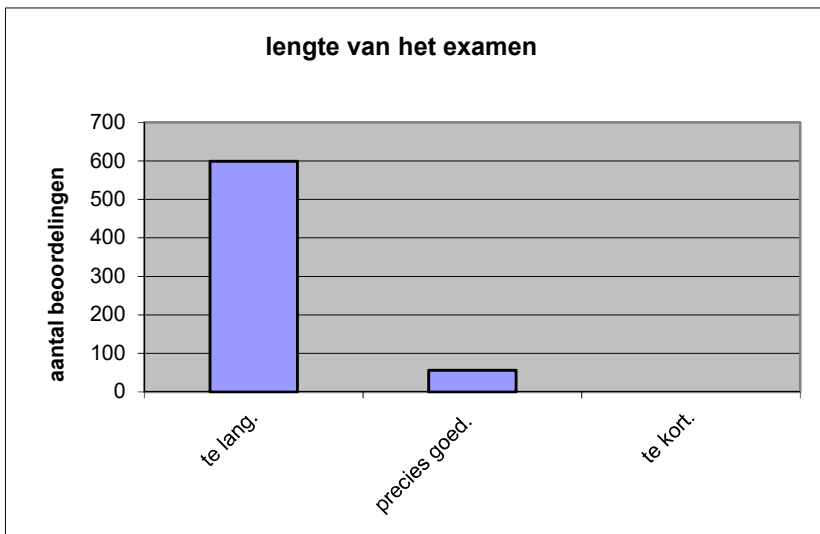

	<b>Abs.</b>	<b>Perc.</b>
te moeilijk.	220	34%
moeilijk.	358	55%
niet te moeilijk/niet te makkelijk.	75	11%
makkelijk.	2	0%
te makkelijk.	0	0%
<b>N=</b>	<b>655</b>	<b>100%</b>

gemiddelde	1,78
standaardafw.	0,65

Wat is uw oordeel over de lengte van het examen in verhouding tot de tijd die de kandidaat ervoor beschikbaar heeft?

Het examen is

- te lang.
- precies goed.
- te kort.

	<b>Abs.</b>	<b>Perc.</b>
te lang.	599	91%
precies goed.	56	9%
te kort.	0	0%
<b>N=</b>	<b>655</b>	<b>100%</b>

gemiddelde	1,09
standaardafw	0,28

Wat is uw oordeel over de inhoudelijke aansluiting van het examen bij het gegeven onderwijs?

- zeer goed.
- goed.
- voldoende.
- onvoldoende.
- slecht.

	Abs	Perc.
zeer goed.	2	0%
goed.	105	16%
voldoende.	283	43%
onvoldoende.	214	33%
slecht.	51	8%
<b>N=</b>	<b>655</b>	<b>100%</b>