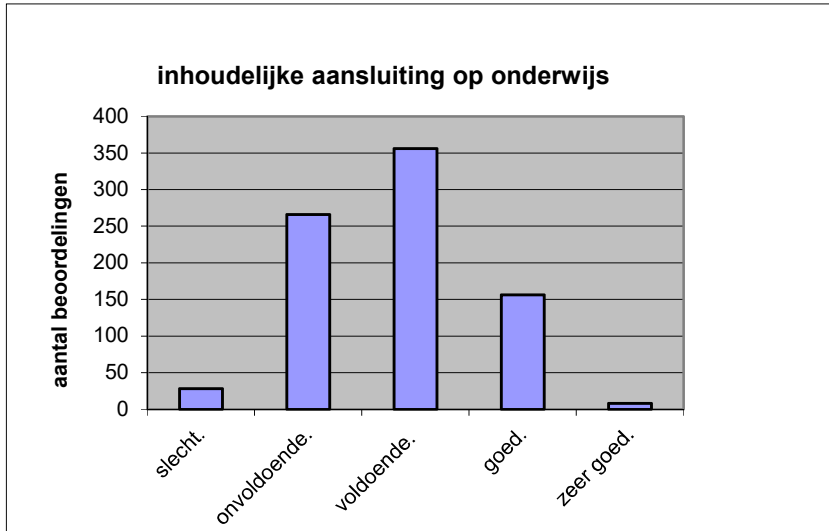

Wat is uw oordeel over de inhoudelijke aansluiting van het examen bij het gegeven onderwijs?

- zeer goed.
- goed.
- voldoende.
- onvoldoende.
- slecht.

	Abs	Perc.
zeer goed.	8	1%
goed.	156	19%
voldoende.	356	44%
onvoldoende.	266	33%
slecht.	28	3%
N=	814	100%

gemiddelde	2,82
standaardafw	0,81