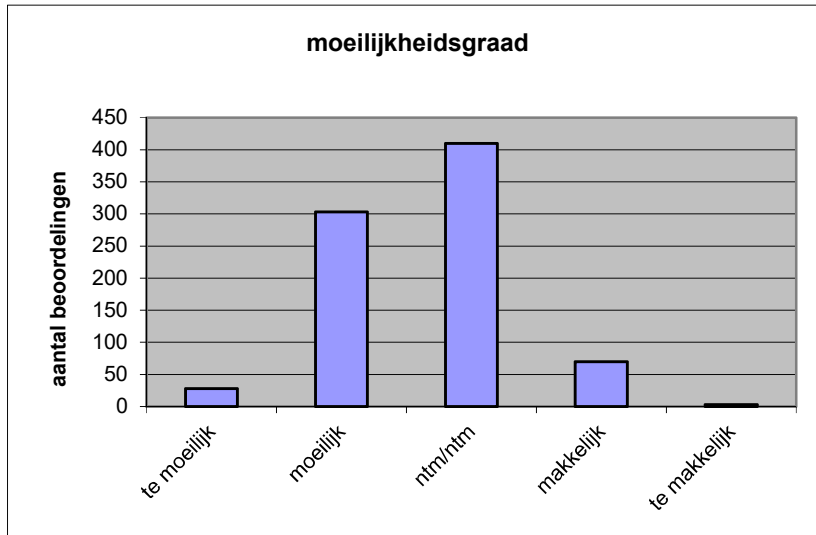

**Quick scan**  
**19120 VWO economie 2019 tijdvak 1**

Wat is uw oordeel over de moeilijkheidsgraad van het examen?

Ik vind het examen

- te moeilijk.
- moeilijk.
- niet te moeilijk/niet te makkelijk.
- makkelijk.
- te makkelijk.

	<b>Abs.</b>	<b>Perc.</b>
te moeilijk.	28	3%
moeilijk.	303	37%
niet te moeilijk/niet te makkelijk.	410	50%
makkelijk.	70	9%
te makkelijk.	3	0%
<b>N=</b>	<b>814</b>	<b>100%</b>

gemiddelde	2,65
standaardafw.	0,70

Wat is uw oordeel over de lengte van het examen in verhouding tot de tijd die de kandidaat ervoor beschikbaar heeft?

Het examen is

- te lang.
- precies goed.
- te kort.

	<b>Abs.</b>	<b>Perc.</b>
te lang.	367	45%
precies goed.	446	55%
te kort.	1	0%
<b>N=</b>	<b>814</b>	<b>100%</b>