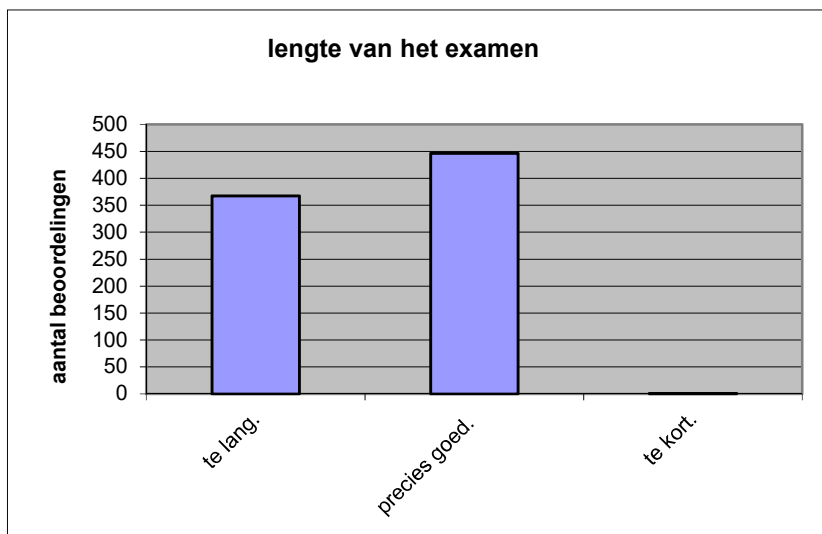

	<b>Abs.</b>	<b>Perc.</b>
te moeilijk.	28	3%
moeilijk.	303	37%
niet te moeilijk/niet te makkelijk.	410	50%
makkelijk.	70	9%
te makkelijk.	3	0%
<b>N=</b>	<b>814</b>	<b>100%</b>

gemiddelde	2,65
standaardafw.	0,70

Wat is uw oordeel over de lengte van het examen in verhouding tot de tijd die de kandidaat ervoor beschikbaar heeft?

Het examen is

- te lang.
- precies goed.
- te kort.

	<b>Abs.</b>	<b>Perc.</b>
te lang.	367	45%
precies goed.	446	55%
te kort.	1	0%
<b>N=</b>	<b>814</b>	<b>100%</b>

gemiddelde	1,55
standaardafw	0,50

Wat is uw oordeel over de inhoudelijke aansluiting van het examen bij het gegeven onderwijs?

- zeer goed.
- goed.
- voldoende.
- onvoldoende.
- slecht.

	Abs	Perc.
zeer goed.	8	1%
goed.	156	19%
voldoende.	356	44%
onvoldoende.	266	33%
slecht.	28	3%
<b>N=</b>	<b>814</b>	<b>100%</b>