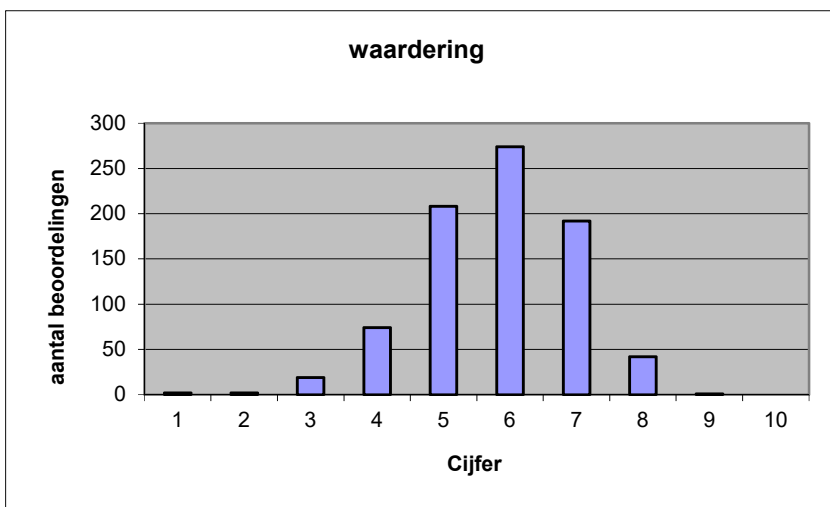

gemiddelde	2,82
standaardafw	0,81

Welk cijfer zou u dit examen geven?  
Ik geef dit examen een:

- 1
- 2
- 3
- 4
- 5
- 6
- 7
- 8
- 9
- 10

	Abs.	Perc.
1	2	0%
2	2	0%
3	19	2%
4	74	9%
5	208	26%
6	274	34%
7	192	24%
8	42	5%
9	1	0%
10	0	0%
<b>N=</b>	<b>814</b>	<b>100%</b>

gemiddelde	5,81
standaardafw	1,16

**Quick scan**  
**VWO economie 2019 tijdvak 1**

**Correlatietabel**

	Lengte examen		
		Aansluiting onderwijs	
			Cijfer examen (waardering)
Moeilijkheidsgraad	0,19	0,15	0,32
Lengte examen		0,06	0,21
Aansluiting onderwijs			0,66

Moeilijkheidsgraad	1 = te moeilijk, 5 = te makkelijk
Lengte examen	1 = te lang, 3 = te kort
Aansluiting onderwijs	hercodeerd: slecht=1; zeer goed=5
Cijfer examen (waardering)	1=slecht; 10 = uitmuntend