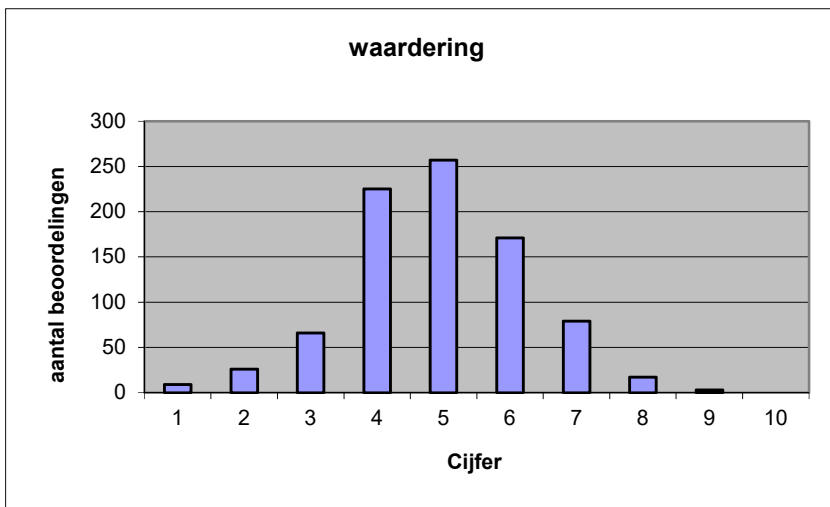

gemiddelde	2,67
standaardafw	0,89

Welk cijfer zou u dit examen geven?  
Ik geef dit examen een:

- 1
- 2
- 3
- 4
- 5
- 6
- 7
- 8
- 9
- 10

	Abs.	Perc.
1	9	1%
2	26	3%
3	66	8%
4	225	26%
5	257	30%
6	171	20%
7	79	9%
8	17	2%
9	3	0%
10	0	0%
<b>N=</b>	<b>853</b>	<b>100%</b>

gemiddelde	4,91
standaardafw	1,35

**Quick scan**  
**VWO Duits 2019 tijdvak 1**

**Correlatietabel**

	Lengte examen		
		Aansluiting onderwijs	
		Cijfer examen (waardering)	
Moeilijkheidsgraad	0,29	0,49	0,70
Lengte examen		0,23	0,35
Aansluiting onderwijs			0,66

Moeilijkheidsgraad	1 = te moeilijk, 5 = te makkelijk
Lengte examen	1 = te lang, 3 = te kort
Aansluiting onderwijs	hercodeerd: slecht=1; zeer goed=5
Cijfer examen (waardering)	1=slecht; 10 = uitmuntend