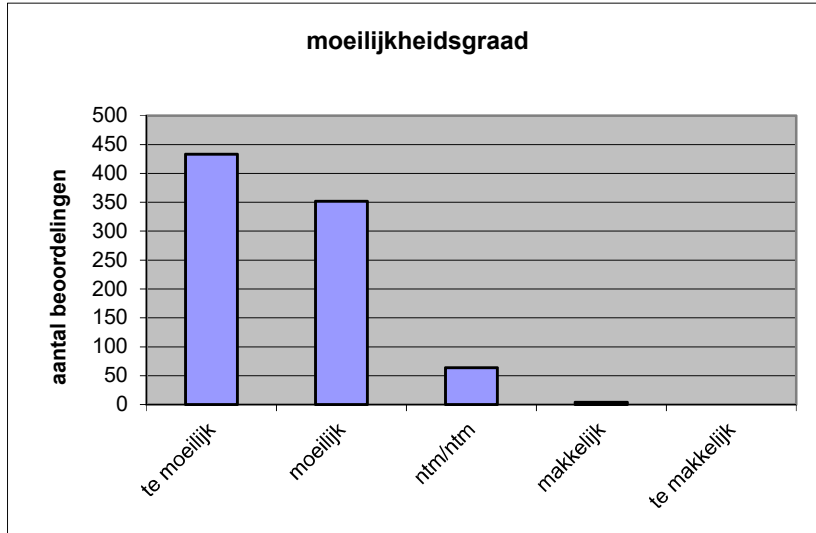

**Quick scan**  
**19106 VWO Duits 2019 tijdvak 1**

Wat is uw oordeel over de moeilijkheidsgraad van het examen?

Ik vind het examen

- te moeilijk.
- moeilijk.
- niet te moeilijk/niet te makkelijk.
- makkelijk.
- te makkelijk.

	<b>Abs.</b>	<b>Perc.</b>
te moeilijk.	433	51%
moeilijk.	352	41%
niet te moeilijk/niet te makkelijk.	64	8%
makkelijk.	4	0%
te makkelijk.	0	0%
<b>N=</b>	<b>853</b>	<b>100%</b>

gemiddelde	1,58
standaardafw.	0,65

Wat is uw oordeel over de lengte van het examen in verhouding tot de tijd die de kandidaat ervoor beschikbaar heeft?

Het examen is

- te lang.
- precies goed.
- te kort.

	<b>Abs.</b>	<b>Perc.</b>
te lang.	707	83%
precies goed.	143	17%
te kort.	3	0%
<b>N=</b>	<b>853</b>	<b>100%</b>