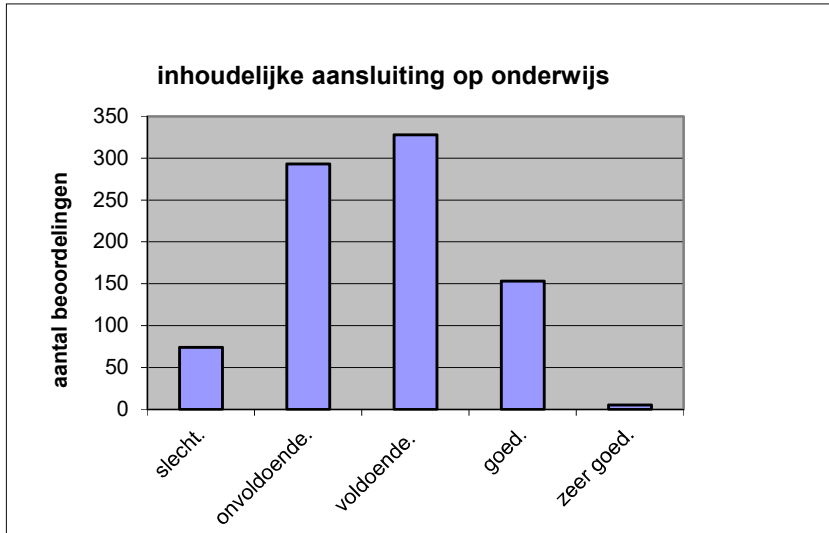

Wat is uw oordeel over de inhoudelijke aansluiting van het examen bij het gegeven onderwijs?

- zeer goed.
- goed.
- voldoende.
- onvoldoende.
- slecht.

	Abs	Perc.
zeer goed.	5	1%
goed.	153	18%
voldoende.	328	38%
onvoldoende.	293	34%
slecht.	74	9%
N=	853	100%

gemiddelde	2,67
standaardafw	0,89