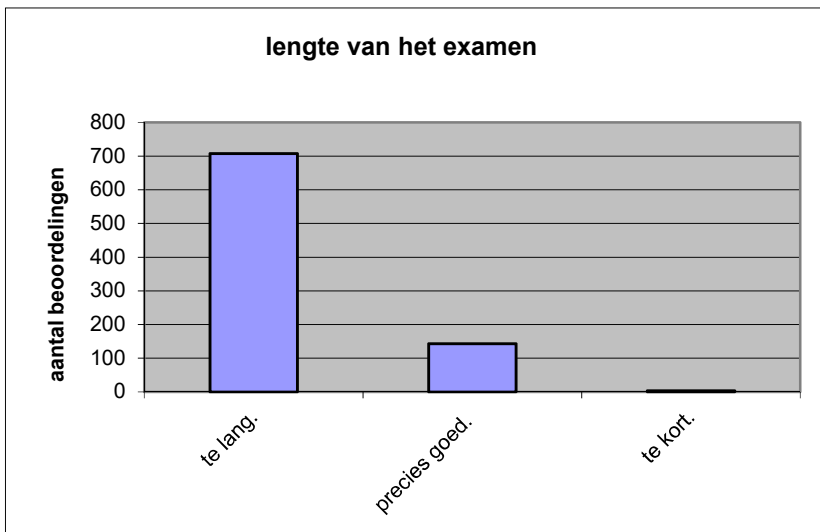

	<b>Abs.</b>	<b>Perc.</b>
te moeilijk.	433	51%
moeilijk.	352	41%
niet te moeilijk/niet te makkelijk.	64	8%
makkelijk.	4	0%
te makkelijk.	0	0%
<b>N=</b>	<b>853</b>	<b>100%</b>

gemiddelde	1,58
standaardafw.	0,65

Wat is uw oordeel over de lengte van het examen in verhouding tot de tijd die de kandidaat ervoor beschikbaar heeft?

Het examen is

- te lang.
- precies goed.
- te kort.

	<b>Abs.</b>	<b>Perc.</b>
te lang.	707	83%
precies goed.	143	17%
te kort.	3	0%
<b>N=</b>	<b>853</b>	<b>100%</b>

gemiddelde	1,17
standaardafw	0,39

Wat is uw oordeel over de inhoudelijke aansluiting van het examen bij het gegeven onderwijs?

- zeer goed.
- goed.
- voldoende.
- onvoldoende.
- slecht.

	Abs	Perc.
zeer goed.	5	1%
goed.	153	18%
voldoende.	328	38%
onvoldoende.	293	34%
slecht.	74	9%
<b>N=</b>	<b>853</b>	<b>100%</b>