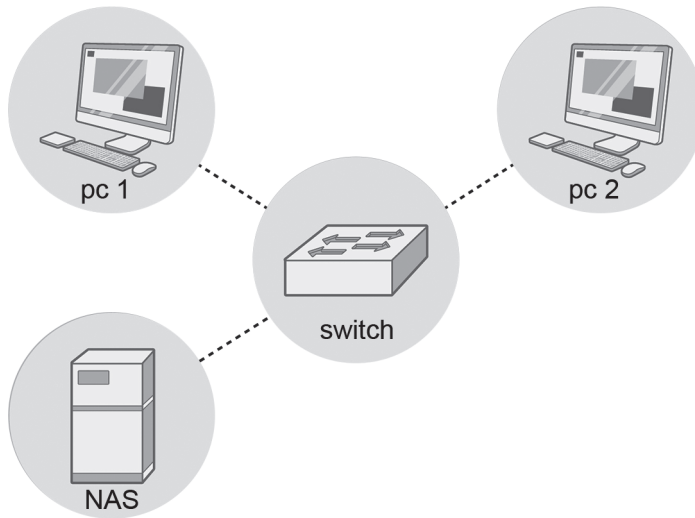

11p 1 **ICT-infrastructuur aanleggen**

Leg een netwerk aan en maak de werkplek in orde.

Voordat je begint

- Lees de opdracht helemaal door.
- Zorg dat je op een professionele manier werkt.

Werkwijze

Pak de computeronderdelen die de examiner heeft klaargelegd:

- twee pc's met beeldschermen, toetsenborden en muizen
- een NAS
- een switch
- drie UTP-kabels
- een kabeltester

Aansluittekening:

Stap 1: pc's en NAS aansluiten

- Controleer de werking van de kabels.
- Sluit de NAS en de pc's aan op de switch.