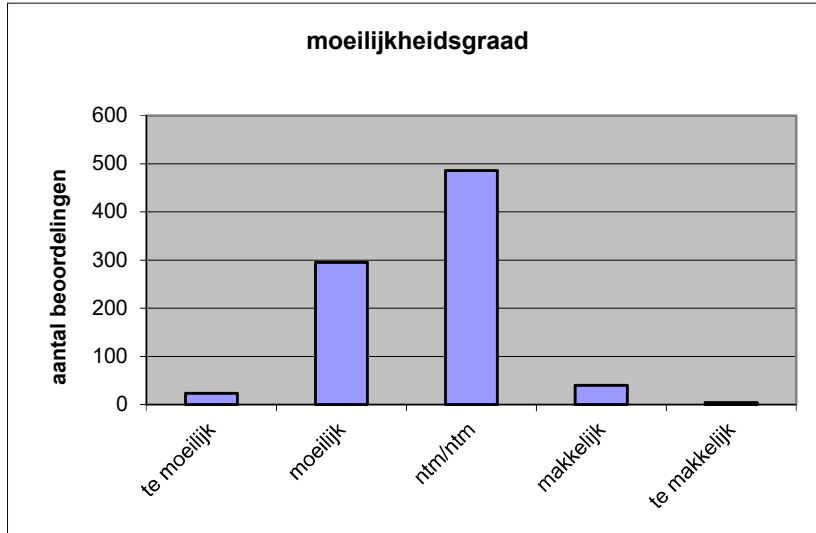

Quick scan
18120 VWO natuurkunde 2018 tijdvak 1

Wat is uw oordeel over de moeilijkheidsgraad van het examen?

Ik vind het examen

- te moeilijk.
- moeilijk.
- niet te moeilijk/niet te makkelijk.
- makkelijk.
- te makkelijk.

	Abs.	Perc.
te moeilijk.	23	3%
moeilijk.	295	35%
niet te moeilijk/niet te makkelijk.	486	57%
makkelijk.	40	5%
te makkelijk.	4	0%
N=	848	100%

gemiddelde	2,65
standaardafw.	0,64

Wat is uw oordeel over de lengte van het examen in verhouding tot de tijd die de kandidaat ervoor beschikbaar heeft?

Het examen is

- te lang.
- precies goed.
- te kort.

	Abs.	Perc
te lang.	269	32%
precies goed.	576	68%
te kort.	3	0%
N=	848	100%

gemiddelde	1,69
standaardafw	0,47

Wat is uw oordeel over de inhoudelijke aansluiting van het examen bij het gegeven onderwijs?