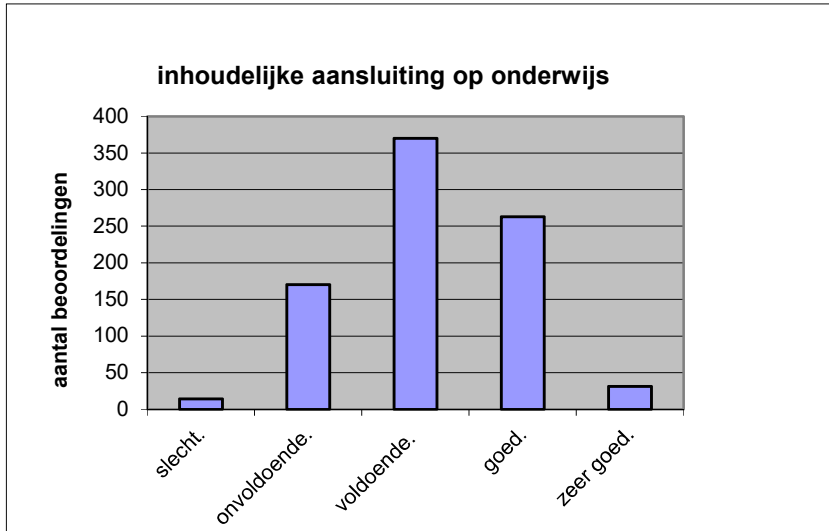

Wat is uw oordeel over de inhoudelijke aansluiting van het examen bij het gegeven onderwijs?

- zeer goed.
- goed.
- voldoende.
- onvoldoende.
- slecht.

	Abs	Perc.
zeer goed.	31	4%
goed.	263	31%
voldoende.	370	44%
onvoldoende.	170	20%
slecht.	14	2%
N=	848	100%

gemiddelde	3,15
standaardafw	0,84