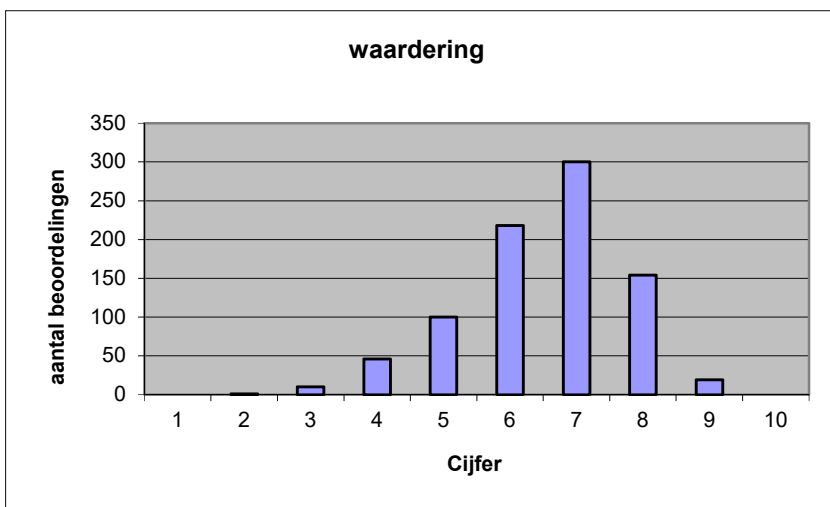

- zeer goed.
- goed.
- voldoende.
- onvoldoende.
- slecht.

	Abs	Perc.
zeer goed.	31	4%
goed.	263	31%
voldoende.	370	44%
onvoldoende.	170	20%
slecht.	14	2%
N=	848	100%

gemiddelde	3,15
standaardafw	0,84

Welk cijfer zou u dit examen geven?
Ik geef dit examen een:

- 1
- 2
- 3
- 4
- 5
- 6
- 7
- 8
- 9
- 10

	Abs.	Perc.
1	0	0%
2	1	0%
3	10	1%
4	46	5%
5	100	12%
6	218	26%
7	300	35%
8	154	18%
9	19	2%
10	0	0%
N=	848	100%

gemiddelde	6,52
standaardafw	1,21

Quick scan
VWO natuurkunde 2018 tijdvak 1

Correlatietabel

	Lengte examen		
		Aansluiting onderwijs	
		Cijfer examen (waardering)	
Moeilijkheidsgraad	0,17	0,30	0,47
Lengte examen		0,02	0,17
Aansluiting onderwijs			0,72

Moeilijkheidsgraad	1 = te moeilijk, 5 = te makkelijk
Lengte examen	1 = te lang, 3 = te kort
Aansluiting onderwijs	hercodeerd: slecht=1; zeer goed=5
Cijfer examen (waardering)	1=slecht; 10 = uitmuntend