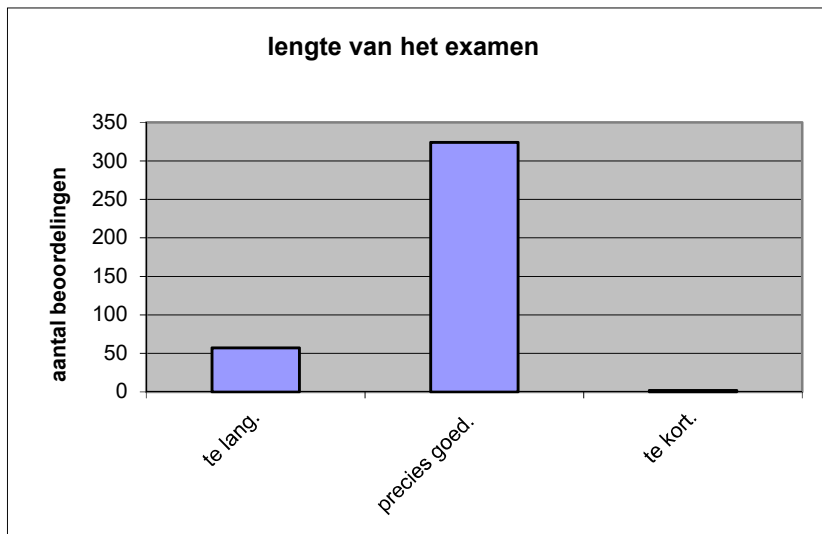

	<b>Abs.</b>	<b>Perc.</b>
te moeilijk.	4	1%
moeilijk.	57	15%
niet te moeilijk/niet te makkelijk.	247	64%
makkelijk.	65	17%
te makkelijk.	10	3%
<b>N=</b>	<b>383</b>	<b>100%</b>

gemiddelde	3,05
standaardafw.	0,68

Wat is uw oordeel over de lengte van het examen in verhouding tot de tijd die de kandidaat ervoor beschikbaar heeft?

Het examen is

- te lang.
- precies goed.
- te kort.

	<b>Abs.</b>	<b>Perc.</b>
te lang.	57	15%
precies goed.	324	85%
te kort.	2	1%
<b>N=</b>	<b>383</b>	<b>100%</b>

gemiddelde	1,86
standaardafw	0,37

Wat is uw oordeel over de inhoudelijke aansluiting van het examen bij het gegeven onderwijs?

- zeer goed.
- goed.
- voldoende.
- onvoldoende.
- slecht.

	Abs	Perc.
zeer goed.	2	1%
goed.	78	20%
voldoende.	169	44%
onvoldoende.	111	29%
slecht.	23	6%
<b>N=</b>	<b>383</b>	<b>100%</b>