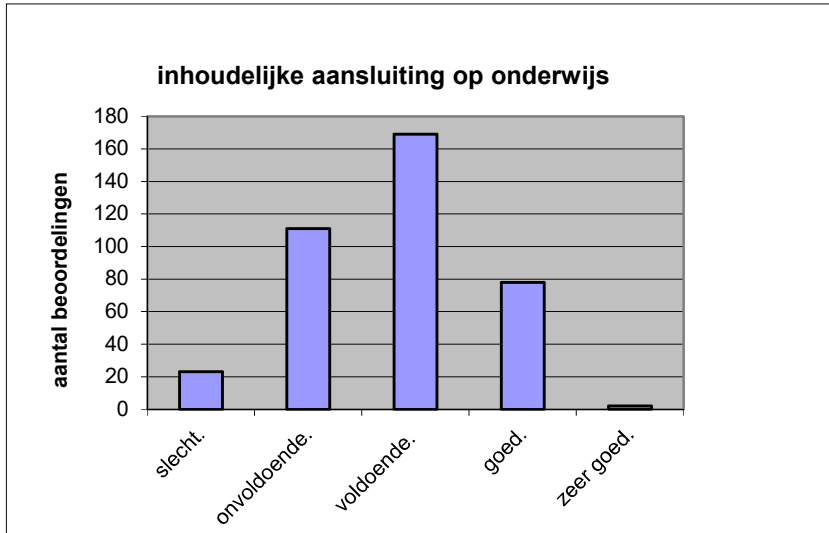

Wat is uw oordeel over de inhoudelijke aansluiting van het examen bij het gegeven onderwijs?

- zeer goed.
- goed.
- voldoende.
- onvoldoende.
- slecht.

	Abs	Perc.
zeer goed.	2	1%
goed.	78	20%
voldoende.	169	44%
onvoldoende.	111	29%
slecht.	23	6%
N=	383	100%

gemiddelde	2,80
standaardafw	0,85