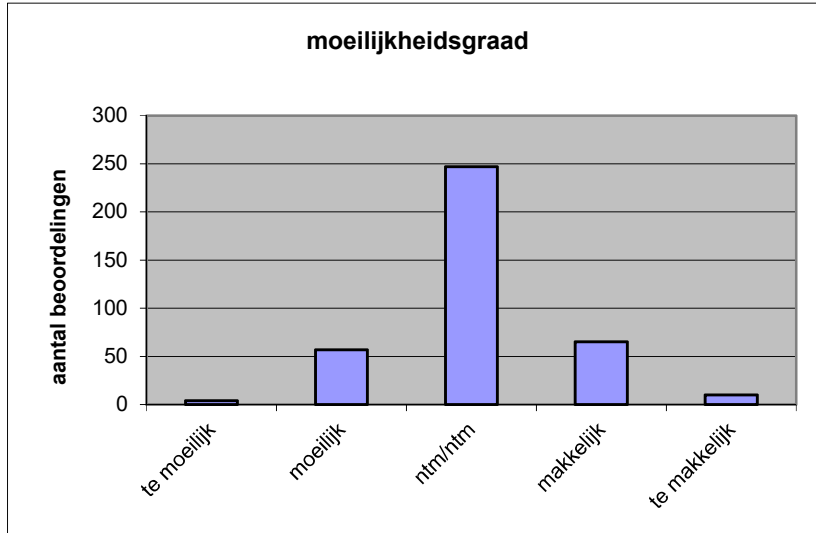

**Quick scan**  
**18103 VWO Latijn 2018 tijdvak 1**

Wat is uw oordeel over de moeilijkheidsgraad van het examen?

Ik vind het examen

- te moeilijk.
- moeilijk.
- niet te moeilijk/niet te makkelijk.
- makkelijk.
- te makkelijk.

	<b>Abs.</b>	<b>Perc.</b>
te moeilijk.	4	1%
moeilijk.	57	15%
niet te moeilijk/niet te makkelijk.	247	64%
makkelijk.	65	17%
te makkelijk.	10	3%
<b>N=</b>	<b>383</b>	<b>100%</b>

gemiddelde	3,05
standaardafw.	0,68

Wat is uw oordeel over de lengte van het examen in verhouding tot de tijd die de kandidaat ervoor beschikbaar heeft?

Het examen is

- te lang.
- precies goed.
- te kort.

	<b>Abs.</b>	<b>Perc.</b>
te lang.	57	15%
precies goed.	324	85%
te kort.	2	1%
<b>N=</b>	<b>383</b>	<b>100%</b>