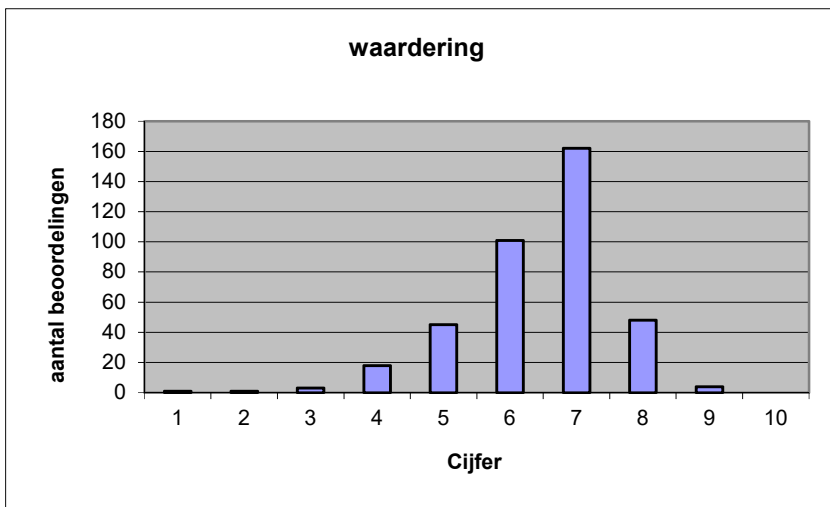

gemiddelde	2,80
standaardafw	0,85

Welk cijfer zou u dit examen geven?  
Ik geef dit examen een:

- 1
- 2
- 3
- 4
- 5
- 6
- 7
- 8
- 9
- 10

	Abs.	Perc.
1	1	0%
2	1	0%
3	3	1%
4	18	5%
5	45	12%
6	101	26%
7	162	42%
8	48	13%
9	4	1%
10	0	0%
<b>N=</b>	<b>383</b>	<b>100%</b>

gemiddelde	6,45
standaardafw	1,14

**Quick scan**  
**VWO Latijn 2018 tijdvak 1**

**Correlatietabel**

	Lengte examen		
		Aansluiting onderwijs	
		Cijfer examen (waardering)	
Moeilijkheidsgraad	0,34	0,00	0,06
Lengte examen		0,12	0,22
Aansluiting onderwijs			0,69

Moeilijkheidsgraad	1 = te moeilijk, 5 = te makkelijk
Lengte examen	1 = te lang, 3 = te kort
Aansluiting onderwijs	hercodeerd: slecht=1; zeer goed=5
Cijfer examen (waardering)	1=slecht; 10 = uitmuntend