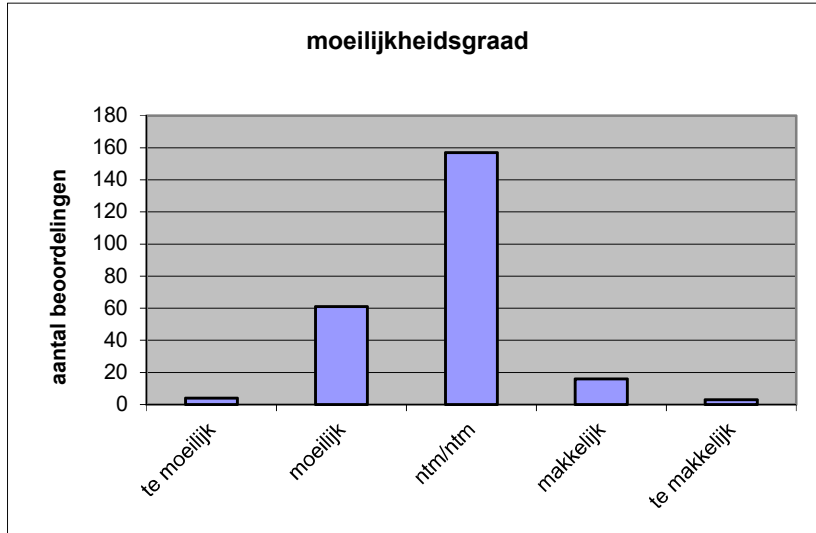

Quick scan
18104 VWO Grieks 2018 tijdvak 1

Wat is uw oordeel over de moeilijkheidsgraad van het examen?

Ik vind het examen

- te moeilijk.
- moeilijk.
- niet te moeilijk/niet te makkelijk.
- makkelijk.
- te makkelijk.

	Abs.	Perc.
te moeilijk.	4	2%
moeilijk.	61	25%
niet te moeilijk/niet te makkelijk.	157	65%
makkelijk.	16	7%
te makkelijk.	3	1%
N=	241	100%

gemiddelde	2,80
standaardafw.	0,63

Wat is uw oordeel over de lengte van het examen in verhouding tot de tijd die de kandidaat ervoor beschikbaar heeft?

Het examen is

- te lang.
- precies goed.
- te kort.

	Abs.	Perc
te lang.	133	55%
precies goed.	105	44%
te kort.	3	1%
N=	241	100%

gemiddelde	1,46
standaardafw	0,52

Wat is uw oordeel over de inhoudelijke aansluiting van het examen bij het gegeven onderwijs?