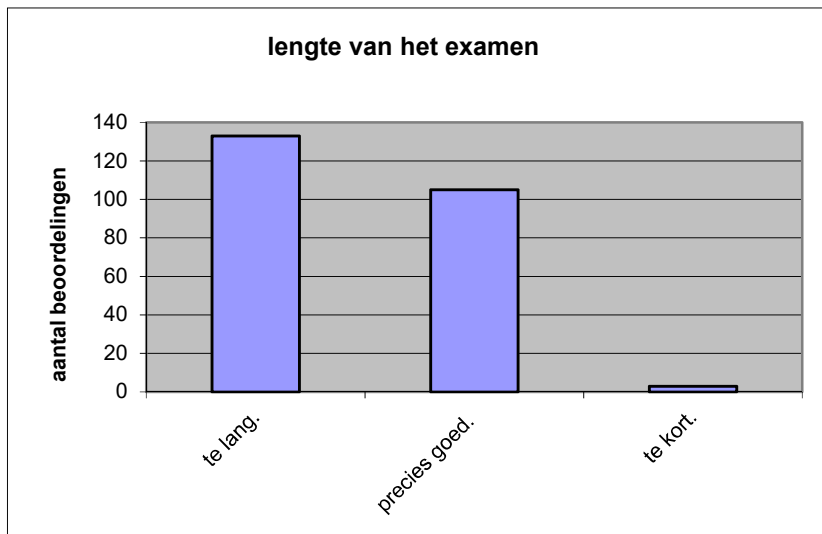

	Abs.	Perc.
te moeilijk.	4	2%
moeilijk.	61	25%
niet te moeilijk/niet te makkelijk.	157	65%
makkelijk.	16	7%
te makkelijk.	3	1%
N=	241	100%

gemiddelde	2,80
standaardafw.	0,63

Wat is uw oordeel over de lengte van het examen in verhouding tot de tijd die de kandidaat ervoor beschikbaar heeft?

Het examen is

- te lang.
- precies goed.
- te kort.

	Abs.	Perc
te lang.	133	55%
precies goed.	105	44%
te kort.	3	1%
N=	241	100%

gemiddelde	1,46
standaardafw	0,52

Wat is uw oordeel over de inhoudelijke aansluiting van het examen bij het gegeven onderwijs?