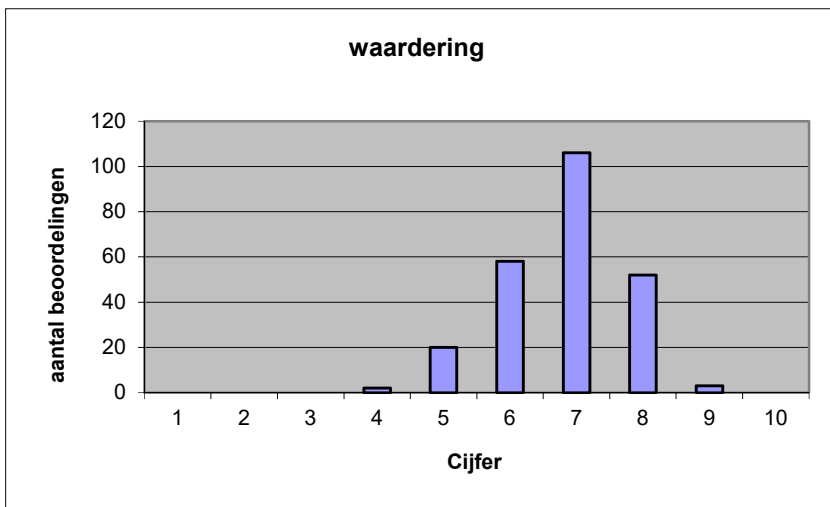

- zeer goed.
- goed.
- voldoende.
- onvoldoende.
- slecht.

	Abs	Perc.
zeer goed.	7	3%
goed.	113	47%
voldoende.	103	43%
onvoldoende.	18	7%
slecht.	0	0%
N=	241	100%

gemiddelde	3,45
standaardafw	0,68

Welk cijfer zou u dit examen geven?
Ik geef dit examen een:

- 1
- 2
- 3
- 4
- 5
- 6
- 7
- 8
- 9
- 10

	Abs.	Perc.
1	0	0%
2	0	0%
3	0	0%
4	2	1%
5	20	8%
6	58	24%
7	106	44%
8	52	22%
9	3	1%
10	0	0%
N=	241	100%

gemiddelde	6,81
standaardafw	0,94

Quick scan
VWO Grieks 2018 tijdvak 1

Correlatietabel

	Lengte examen		
		Aansluiting onderwijs	
		Cijfer examen (waardering)	
Moeilijkheidsgraad	0,27	0,18	0,44
Lengte examen		0,06	0,28
Aansluiting onderwijs			0,58

Moeilijkheidsgraad	1 = te moeilijk, 5 = te makkelijk
Lengte examen	1 = te lang, 3 = te kort
Aansluiting onderwijs	hercodeerd: slecht=1; zeer goed=5
Cijfer examen (waardering)	1=slecht; 10 = uitmuntend