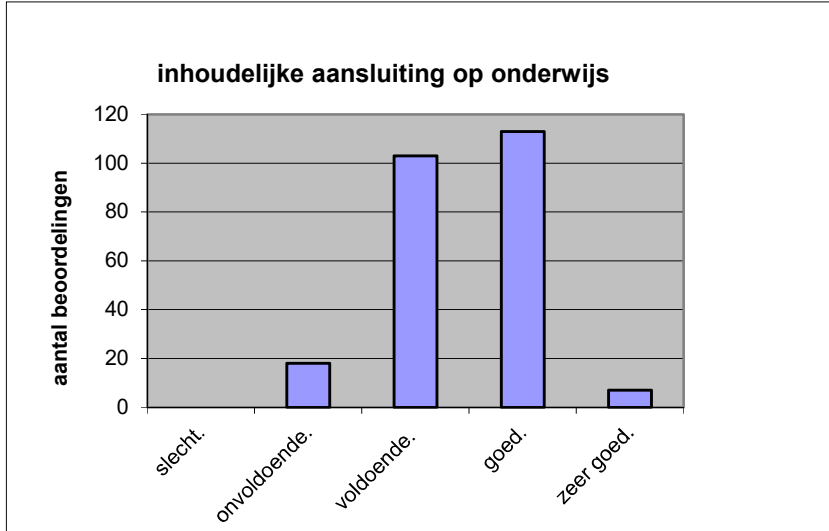

Wat is uw oordeel over de inhoudelijke aansluiting van het examen bij het gegeven onderwijs?

- zeer goed.
- goed.
- voldoende.
- onvoldoende.
- slecht.

	Abs	Perc.
zeer goed.	7	3%
goed.	113	47%
voldoende.	103	43%
onvoldoende.	18	7%
slecht.	0	0%
N=	241	100%

gemiddelde	3,45
standaardafw	0,68