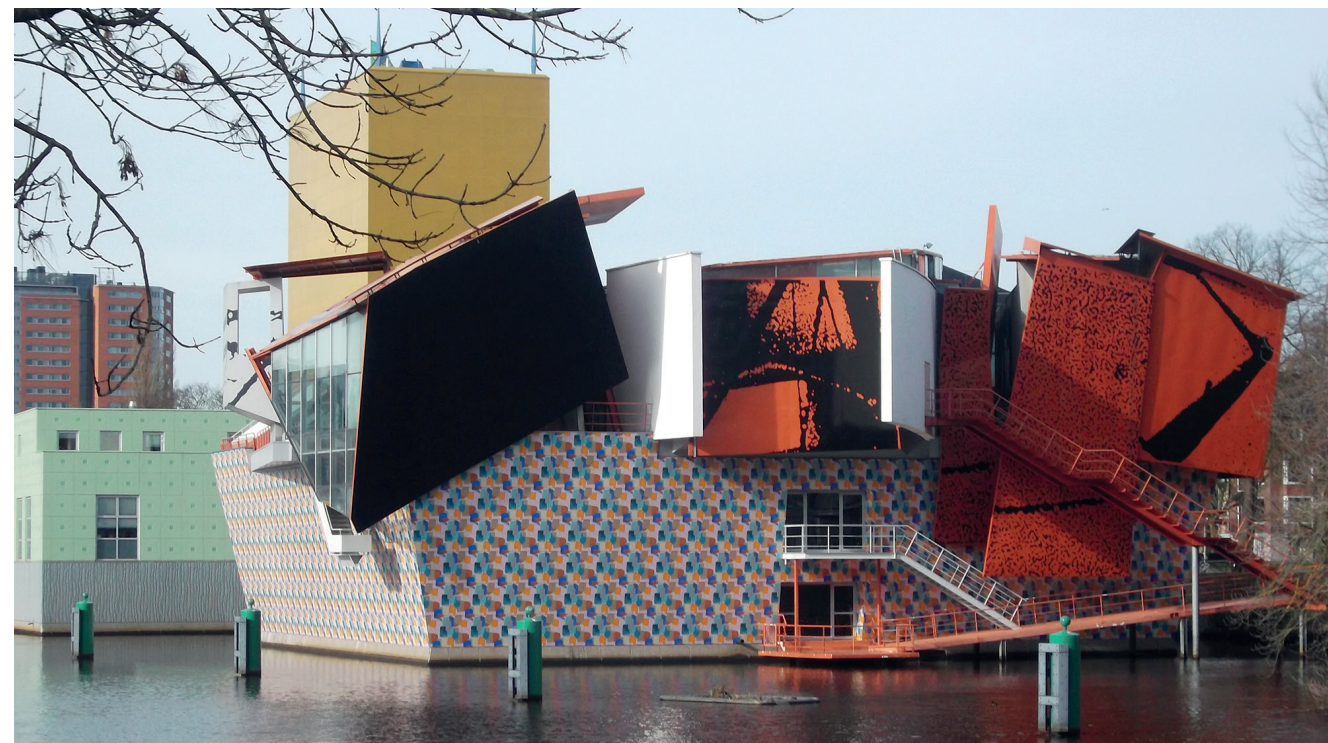

Het stadsleven

afbeelding 1, 100 x 152 cm

afbeelding 2, 34 x 48 cm

Groninger stadspoort

afbeelding 3

afbeelding 4

afbeelding 5

afbeelding 6