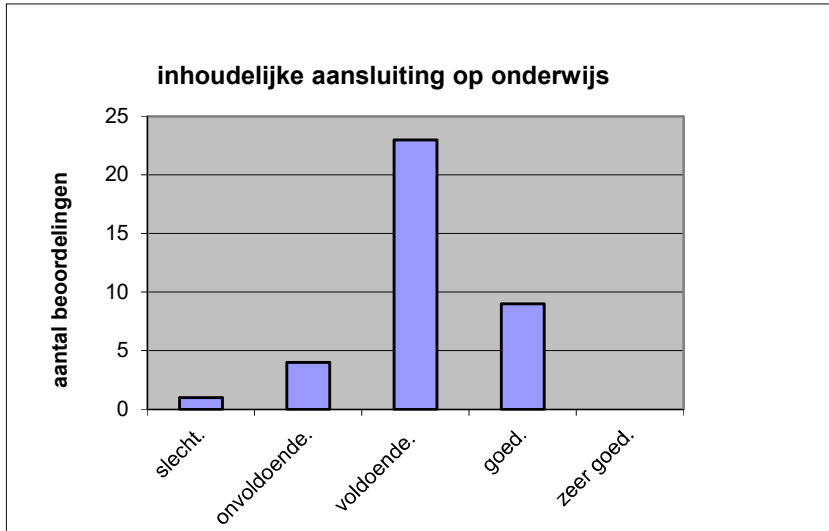

Het examen is

- te lang.
- precies goed.
- te kort.

	Abs.	Perc.
te lang.	15	41%
precies goed.	22	59%
te kort.	0	0%
N=	37	100%

gemiddelde	1,59
standaardafw	0,50

Wat is uw oordeel over de inhoudelijke aansluiting van het examen bij het gegeven onderwijs?

- zeer goed.
- goed.
- voldoende.
- onvoldoende.
- slecht.

	Abs	Perc.
zeer goed.	0	0%
goed.	9	24%
voldoende.	23	62%
onvoldoende.	4	11%
slecht.	1	3%
N=	37	100%

gemiddelde	3,08
standaardafw	0,68

Welk cijfer zou u dit examen geven?
Ik geef dit examen een: