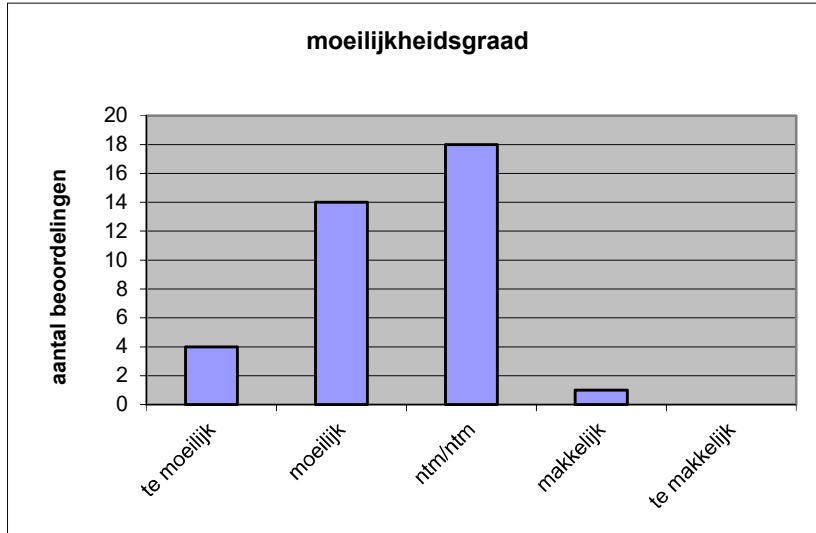

Quick scan
18140 HAVO Spaans 2018 tijdvak 1

Wat is uw oordeel over de moeilijkheidsgraad van het examen?

Ik vind het examen

- te moeilijk.
- moeilijk.
- niet te moeilijk/niet te makkelijk.
- makkelijk.
- te makkelijk.

	Abs.	Perc.
te moeilijk.	4	11%
moeilijk.	14	38%
niet te moeilijk/niet te makkelijk.	18	49%
makkelijk.	1	3%
te makkelijk.	0	0%
N=	37	100%

gemiddelde	2,43
standaardafw.	0,73

Wat is uw oordeel over de lengte van het examen in verhouding tot de tijd die de kandidaat ervoor beschikbaar heeft?

Het examen is

- te lang.
- precies goed.
- te kort.

	Abs.	Perc.
te lang.	15	41%
precies goed.	22	59%
te kort.	0	0%
N=	37	100%

gemiddelde	1,59
standaardafw	0,50

Wat is uw oordeel over de inhoudelijke aansluiting van het examen bij het gegeven onderwijs?