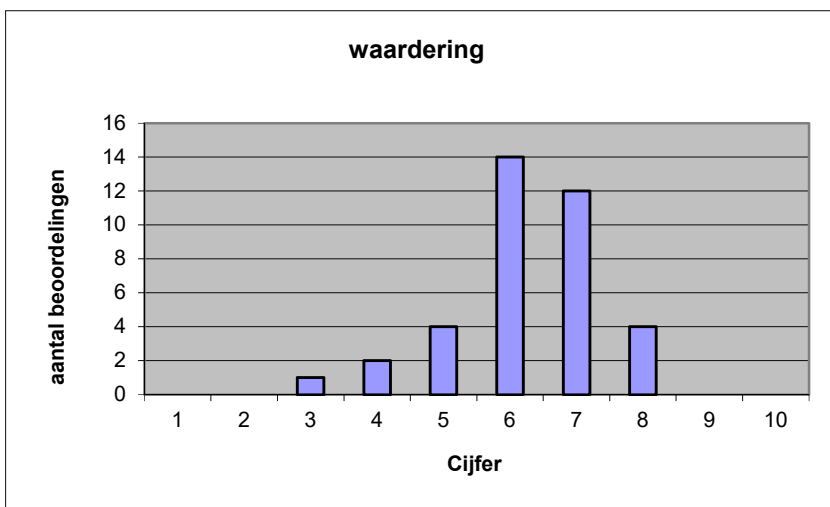

- zeer goed.
- goed.
- voldoende.
- onvoldoende.
- slecht.

	Abs	Perc.
zeer goed.	0	0%
goed.	9	24%
voldoende.	23	62%
onvoldoende.	4	11%
slecht.	1	3%
N=	37	100%

gemiddelde	3,08
standaardafw	0,68

Welk cijfer zou u dit examen geven?
Ik geef dit examen een:

- 1
- 2
- 3
- 4
- 5
- 6
- 7
- 8
- 9
- 10

	Abs.	Perc.
1	0	0%
2	0	0%
3	1	3%
4	2	5%
5	4	11%
6	14	38%
7	12	32%
8	4	11%
9	0	0%
10	0	0%
N=	37	100%

gemiddelde	6,24
standaardafw	1,14

Quick scan
HAVO Spaans 2018 tijdvak 1

Correlatietabel

	Lengte examen		
		Aansluiting onderwijs	
		Cijfer examen (waardering)	
Moeilijkheidsgraad	0,11	0,60	0,81
Lengte examen		-0,06	0,08
Aansluiting onderwijs			0,76

Moeilijkheidsgraad	1 = te moeilijk, 5 = te makkelijk
Lengte examen	1 = te lang, 3 = te kort
Aansluiting onderwijs	hercodeerd: slecht=1; zeer goed=5
Cijfer examen (waardering)	1=slecht; 10 = uitmuntend