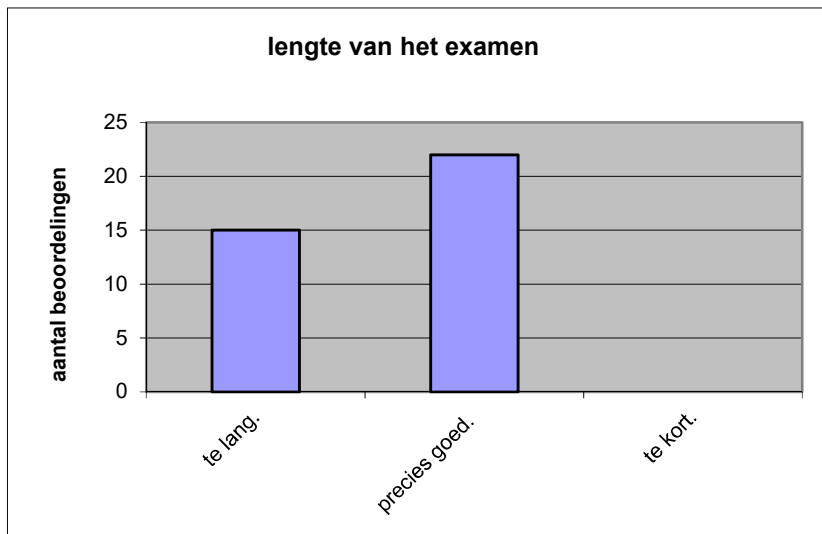

	Abs.	Perc.
te moeilijk.	4	11%
moeilijk.	14	38%
niet te moeilijk/niet te makkelijk.	18	49%
makkelijk.	1	3%
te makkelijk.	0	0%
N=	37	100%

gemiddelde	2,43
standaardafw.	0,73

Wat is uw oordeel over de lengte van het examen in verhouding tot de tijd die de kandidaat ervoor beschikbaar heeft?

Het examen is

- te lang.
- precies goed.
- te kort.

	Abs.	Perc.
te lang.	15	41%
precies goed.	22	59%
te kort.	0	0%
N=	37	100%

gemiddelde	1,59
standaardafw	0,50

Wat is uw oordeel over de inhoudelijke aansluiting van het examen bij het gegeven onderwijs?