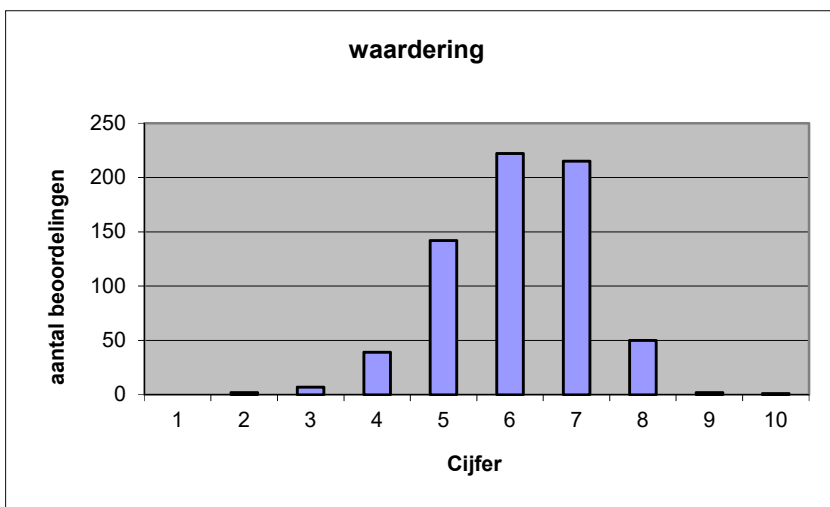

- zeer goed.
- goed.
- voldoende.
- onvoldoende.
- slecht.

	Abs	Perc.
zeer goed.	7	1%
goed.	179	26%
voldoende.	372	55%
onvoldoende.	113	17%
slecht.	9	1%
N=	680	100%

gemiddelde	3,09
standaardafw	0,72

Welk cijfer zou u dit examen geven?
Ik geef dit examen een:

- 1
- 2
- 3
- 4
- 5
- 6
- 7
- 8
- 9
- 10

	Abs.	Perc.
1	0	0%
2	2	0%
3	7	1%
4	39	6%
5	142	21%
6	222	33%
7	215	32%
8	50	7%
9	2	0%
10	1	0%
N=	680	100%

gemiddelde	6,11
standaardafw	1,11

Quick scan
HAVO Duits 2018 tijdvak 1

Correlatietabel

	Lengte examen		
		Aansluiting onderwijs	
			Cijfer examen (waardering)
Moeilijkheidsgraad	0,33	0,35	0,62
Lengte examen		0,21	0,32
Aansluiting onderwijs			0,56

Moeilijkheidsgraad	1 = te moeilijk, 5 = te makkelijk
Lengte examen	1 = te lang, 3 = te kort
Aansluiting onderwijs	hercodeerd: slecht=1; zeer goed=5
Cijfer examen (waardering)	1=slecht; 10 = uitmuntend