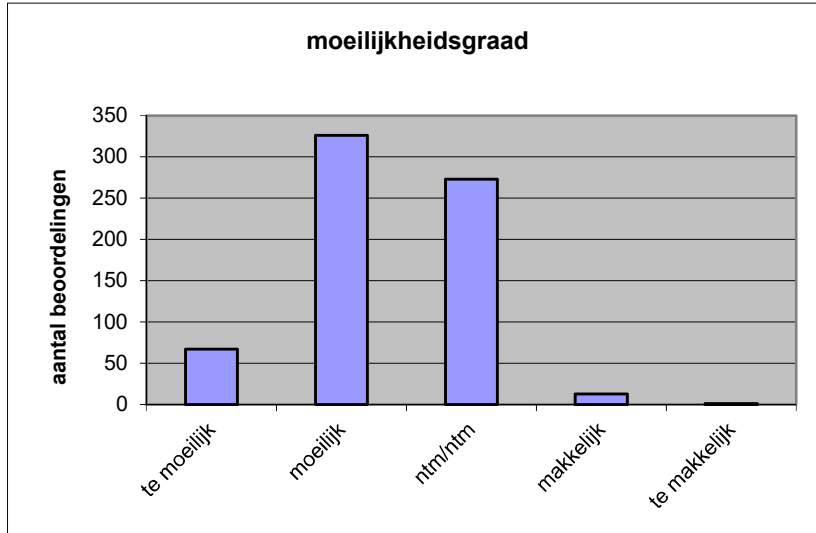

Quick scan
18138 HAVO Duits 2018 tijdvak 1

Wat is uw oordeel over de moeilijkheidsgraad van het examen?

Ik vind het examen

- te moeilijk.
- moeilijk.
- niet te moeilijk/niet te makkelijk.
- makkelijk.
- te makkelijk.

	Abs.	Perc.
te moeilijk.	67	10%
moeilijk.	326	48%
niet te moeilijk/niet te makkelijk.	273	40%
makkelijk.	13	2%
te makkelijk.	1	0%
N=	680	100%

gemiddelde	2,35
standaardafw.	0,69

Wat is uw oordeel over de lengte van het examen in verhouding tot de tijd die de kandidaat ervoor beschikbaar heeft?

Het examen is

- te lang.
- precies goed.
- te kort.

	Abs.	Perc.
te lang.	220	32%
precies goed.	452	66%
te kort.	8	1%
N=	680	100%

gemiddelde	1,69
standaardafw	0,49

Wat is uw oordeel over de inhoudelijke aansluiting van het examen bij het gegeven onderwijs?