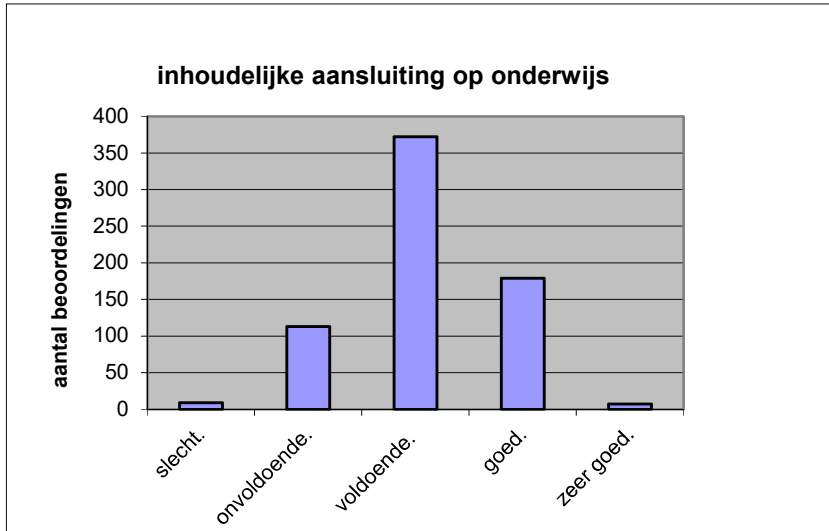

Wat is uw oordeel over de inhoudelijke aansluiting van het examen bij het gegeven onderwijs?

- zeer goed.
- goed.
- voldoende.
- onvoldoende.
- slecht.

	Abs	Perc.
zeer goed.	7	1%
goed.	179	26%
voldoende.	372	55%
onvoldoende.	113	17%
slecht.	9	1%
N=	680	100%

gemiddelde	3,09
standaardafw	0,72