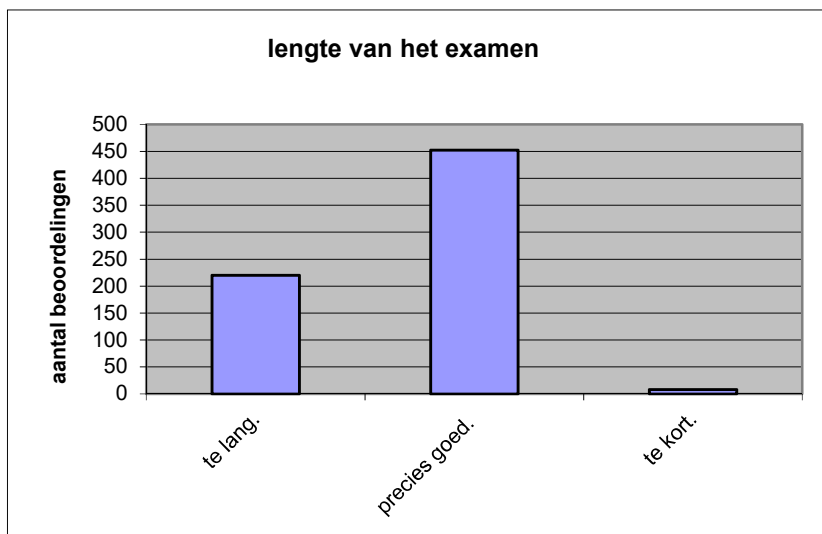

	Abs.	Perc.
te moeilijk.	67	10%
moeilijk.	326	48%
niet te moeilijk/niet te makkelijk.	273	40%
makkelijk.	13	2%
te makkelijk.	1	0%
N=	680	100%

gemiddelde	2,35
standaardafw.	0,69

Wat is uw oordeel over de lengte van het examen in verhouding tot de tijd die de kandidaat ervoor beschikbaar heeft?

Het examen is

- te lang.
- precies goed.
- te kort.

	Abs.	Perc.
te lang.	220	32%
precies goed.	452	66%
te kort.	8	1%
N=	680	100%

gemiddelde	1,69
standaardafw	0,49

Wat is uw oordeel over de inhoudelijke aansluiting van het examen bij het gegeven onderwijs?